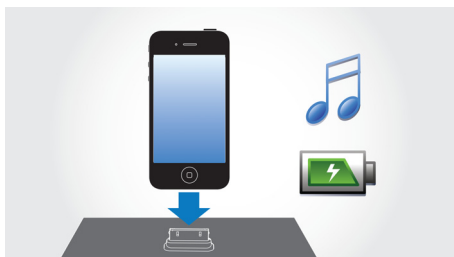

Акценти

Слушайте и зареждайте вашия iPod/iPhone

Наслаждавайте се на любимата си MP3 музика, докато зареждате вашия iPod/iPhone! Поставката ви позволява да свържете вашето портативно устройство директно с докинг системата за забавления, за да слушате любимата си музика с превъзходен звук. Освен това тя зарежда вашия iPod/iPhone докато свири, за да слушате музика без притеснения, че батерията на портативния ви плейър ще се изтощи. Докинг системата за забавления автоматично зарежда портативното устройство, докато то е в нея.