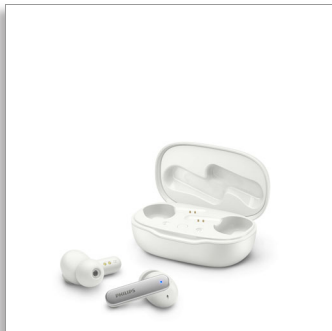

Philips
Auriculares True Wireless

Cancelamento ativo de ruído
híbrido

Microf. 2x2 para chamadas voz
nítidas
Estojo de carregamento de bolso
Resistência salpicos/transpiração
IPX4

TAT4507WT

Nunca perca uma música.

Estes auriculares True Wireless com diafragmas de 10 mm e cancelamento ativo de ruído híbrido permitem-lhe ouvir os sons que importam. Com um design em forma de taco de hóquei, resistência a salpicos e transpiração IPX4 e um estojo de carregamento de bolso para 24 horas de reprodução.

Conforto e conveniência

- Resistência salpicos e transpiração IPX4
- Adaptação segura e confortável à orelha
- Controlos táteis
- Inclui 3 tamanhos de almofadas

Estojo de carregamento de bolso

- Estojo de carregamento portátil
- 6 + 20 horas de reprodução para um dia inteiro de audição
- Desfrute de uma hora adicional com a carga rápida de 15 minutos
- Dimensões do estojo de carregamento: 62 x 38 x 29 mm