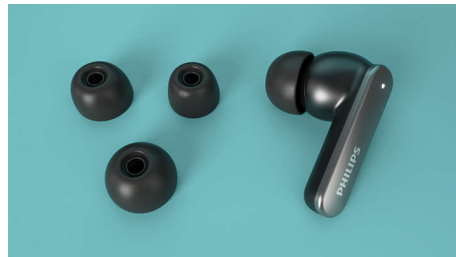

Ajuste confortável e seguro

Estes auriculares confortáveis encaixam de forma segura nos canais auditivos, criando um isolamento perfeito que diminui o ruído externo. Ouça cada batida e palavra! Desfrute de um conforto autêntico com três tamanhos de almofadas macias amovíveis de silicone.

Resistência salpicos/transpiração IPX4

A classificação IPX4 e os diafragmas potentes de 10 mm permitem-lhe desfrutar de um som excelente em todas as condições climatéricas! Os auriculares são resistentes a salpicos e podem suportar mais do que um pouco de suor ou chuva, pelo que não precisa de se preocupar se começar a chover.

Estojo de bolso

Este estojo de carregamento USB-C proporciona-lhe a verdadeira potência num formato muito pequeno. Desfrute de um dia inteiro de audição com uma caixa que cabe até no bolso mais pequeno. Isto torna estes auriculares perfeitos para quem está em movimento ao longo do dia.

26 horas de reprodução

Não importa o quão longo é o seu dia, estes auriculares têm tudo do que precisa. Desfrute de 6 ou 5 horas de tempo de reprodução de um par de auriculares totalmente carregados com o cancelamento ativo de ruído desligado ou ligado, respetivamente. Um estojo totalmente carregado oferece-lhe mais 20 ou 16 horas, respetivamente.

Dimensões do estojo de carregamento

Dimensões do estojo de carregamento: 62 x 38 x 29 mm

Design em forma de taco de hóquei

Design em forma de taco de hóquei

Inclui 3 tamanhos de almofadas

Inclui 3 tamanhos de almofadas

Carga rápida de 15 minutos

Desfrute de uma hora adicional com a carga rápida de 15 minutos

Controlos táteis

Controlos táteis

Diafragmas em neodímio de 10 mm

Diafragmas em neodímio de 10 mm para um som excelente