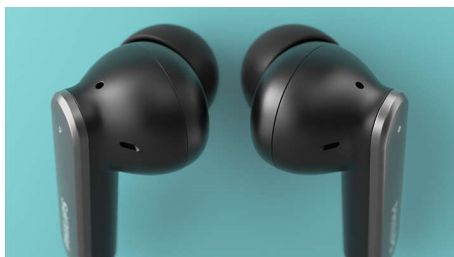

Estes auriculares True Wireless com diafragmas de 10 mm e cancelamento ativo de ruído híbrido permitem-lhe ouvir os sons que importam. Com um design em forma de taco de hóquei, resistência a salpicos e transpiração IPX4 e um estojo de carregamento de bolso para 24 horas de reprodução.

Excelente som. Design elegante.

- Diafragmas em neodímio de 10 mm para um som excelente
- Cancelamento ativo de ruído híbrido
- Design em forma de taco de hóquei
- Microfones 2 x 2 para chamadas de voz cristalinas

PHILIPS

Auriculares True Wireless

Cancelamento ativo de ruído híbrido Microf. 2x2 para chamadas voz nítidas, Estojo de carregamento de bolso, Resistência salpicos/transpiração IPX4

Destques

TAT4507WT/00

Cancelamento Activo de Ruído

Microfones 2 x 2 para chamadas nítidas

Estes auriculares dispõem de um algoritmo de cancelamento de ruído e de microfone duplo para proporcionar-lhe chamadas extremamente nítidas. Os dois microfones de formação de feixes em cada almofada reduzem o ruído ambiente para que se possa ouvir quem está do outro lado de forma nítida. Comunique sempre de forma clara!