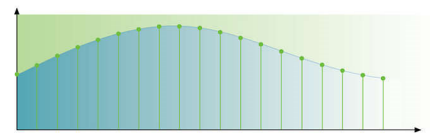

Аудио ЦАП 192кГц/24 бит

Частота дискретизации 192 кГц позволяет получать точную копию исходной АЧХ. Совместно с 24-х битным разрешением обеспечивается захват большего количества информации из аналогового аудиосигнала оригинала, что в конечном итоге приводит к более богатому воспроизведению звука.