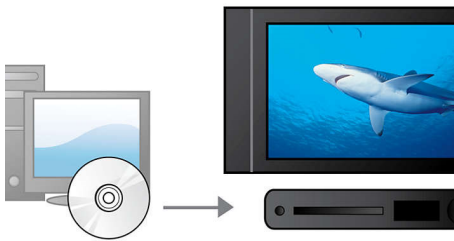

Сертифицировано DivX

С поддержкой DivX вы можете наслаждаться видео DivX, не покидая уютной гостиной. Формат DivX media - это технология сжатия видео, основанная на MPEG4, которая позволяет сохранять большие файлы, например фильмы, трейлеры и музыкальное видео на таких носителях, как CD-R/RW и записываемые DVD.