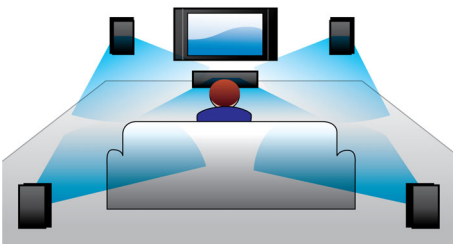

ได้รับการออกแบบมาเพื่อยกระดับการชมภาพยนตร์ภายในบ้าน

- รูปลักษณะทันสมัยช่วยเติมเต็มบรรยากาศในบ้านของคุณ

PHILIPS

กำลังไฟ 300W RMS

กำลังไฟ 300W RMS
มอบเสียงยอดเยี่ยมให้กับภาพยนตร์และเพลง

Dolby Digital

จากการที่ Dolby Digital ซึ่งเป็นมาตรฐานระบบดิจิตอลมัลติแชนเนลชั้นนำของโลก ได้ใช้วิธีการประมวลผลสัญญาณเสียงเช่นเดียวกับการทำงานของหูของคนเรา เสียงรอบทิศทางที่ได้จึงมีความสมจริงด้วยคุณภาพที่ดีเยี่ยม

EasyLink

EasyLink ช่วยให้คุณสามารถควบคุมอุปกรณ์หลายชิ้นได้ด้วยรีโมทหนึ่งเดียว เช่น เครื่องเล่น DVD, เครื่องเล่น Blu-ray, ลำโพง Soundbar, โซมเธียเตอร์ และอุปกรณ์อื่นๆ สำหรับทีวี

โดยใช้โปรโตคอลมาตรฐานอุตสาหกรรม HDMI CEC เพื่อแบ่งปันการใช้งานระหว่างอุปกรณ์ต่างๆ ผ่านสาย HDMI! คุณสามารถใช้งานอุปกรณ์เชื่อมต่อทั้งหมดที่มี HDMI CEC ได้พร้อมกันเพียงกดปุ่มครั้งเดียว, สามารถใช้ฟังก์ชันสแตนด์บายและการเล่นได้แมลงสาย

HDMI สำหรับภาพยนตร์ HD

HDMI คือการเชื่อมต่อสัญญาณดิจิตอลโดยตรงที่สามารถนำสัญญาณวิดีโอความละเอียดสูงชนิดดิจิตอลพร้อมกับสัญญาณเสียงหลายช่องชนิดดิจิตอลได้ และจากการจัดขั้นตอนการแปลงสัญญาณเป็นอะนาล็อกจึงทำให้ภาพและเสียงที่ได้มีคุณภาพดีเยี่ยม ปราศจากสัญญาณรบกวนใดๆ ของเสียบ HDMI ยังสามารถใช้กับ DVI ซึ่งเป็นระบบเดิมได้อีกด้วย โดยสามารถแสดงภาพยนตร์ความละเอียดมาตรฐานใหม่เป็นความละเอียดสูงได้ ทำให้เห็นรายละเอียดได้มากขึ้นและทำให้ภาพสมจริงมากขึ้น