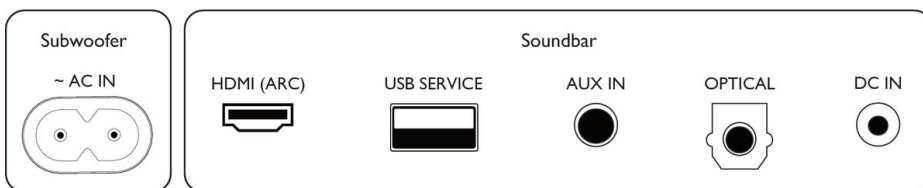

Väline papp-pakend

- GTIN: 1 48 95229 11852 9
- Pakendite arv: 2
- Outer carton (L x L x K): 98,3 × 55,5 × 24,6 cm
- Kogukaal: 14,17 kg
- Kaal pakendita: 7,56 kg
- Pakendi kaal: 6,61 kg

Esiletõstetud

2,1-kanaliline heli

Tule ragin. Publiku mõirged. 2,1-kanaliline heli tagab uue kvaliteedi, mida saate nautida koos oma lemmikfilmide ja -sarjadega. Kompaktne juhtmevaba bassikõlar tagab rahuldustpakkuva bassiheli. Plahvatused mürisevad ja muusikahelid tunduvad rikkalikumad.

HDMI ARC

Erinevate pultide asukoha tuvastamise aeg on nüüd läbi! See ribakõlar loob ühenduse teie teleriga läbi HDMI ARC-i, võimaldades teil kontrollida helitugevust ka oma telekapuldiga.

Ühendage oma lemmikallikatega

Edastage mobiiltelefonis olevaid muusikaloendid Bluetoothi abil kõlarisse. Kasutage erinevate heliallikate ühendamiseks kas audiosisendit või optilist sisendit. Olenemata teie maitsest, aitab see ribakõlar helidel võimsamalt ja selgemalt kõlada.

Eristuv geomeetriline disain

Ribakõlar on ainulaadse ja lihtsa kumera disainiga. Mis puudutab seadme paigutamist, siis komplekti kuuluvad seinaklambrid loovad veelgi suurema valikuvabaduse. Võimsa bassikõlari kompaktne disain võimaldab seda kergesti teiste asjade sekka peita.

Väljalaske kuupäev
2022-11-02

Versioon: 8.1.1

12 NC: 8670 001 74545
EAN: 48 95229 11852 2

© 2022 Firma Koninklijke Philips N.V.
Kõik õigused kaitstud

Spetsifikatsioon võib muuta ette teatamata
Kaubamärgid kuuluvad firmale Koninklijke Philips N.V.
või vastavatele omanikele.

www.philips.com