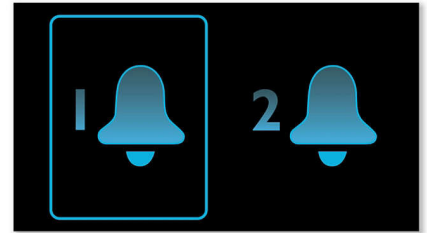

Двоен будилник

Аудио системата Philips позволява задаване на две аларми. Задайте един час за вашето събуждане и друг - за събуждане на човека до вас.