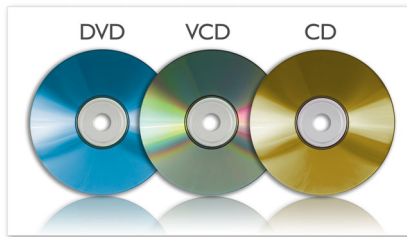

DVD, DVD+/-RW, (S)VCD, CD

De draagbare DVD-speler van Philips is compatibel met de meeste verkrijgbare DVD- en CD-discs. DVD, DVD+/-R, DVD+/-RW, (S)VCD en CD kunnen allemaal op de DVD-speler worden afgespeeld. DVD+/-R is een

korte benaming voor een DVD-station dat beide gangbare opneembare DVD-formaten ondersteunt. DVD+/-RW ondersteunt beide gangbare herschrijfbaar discstypen.

Hervatten na stroomonderbreking

Wanneer u het apparaat uitschakelt of wanneer dit door een stroomonderbreking gebeurt, onthoudt de DVD-videospeler op welk punt het afspelen is gestopt. Wanneer u vervolgens dezelfde schijf weer in het apparaat plaatst (dus niet een andere schijf), wordt het afspelen hervat op het punt waar u was gebleven. Handig, toch?

DivX-gecertificeerd

Met DivX®-ondersteuning kunt u DivX-gecodeerde video's en films van internet bekijken, waaronder aangeschafte Hollywood-films. Het DivX-mediaformaat is een op MPEG-4 gebaseerde videocompressietechnologie waarmee u grote bestanden, zoals films, trailers en muziekvideo's, kunt opslaan op media als CD-R/RW en opneembare DVD's, USB-apparaten en andere geheugenkaarten en afspelen op uw DivX Certified® Philips-apparaat.