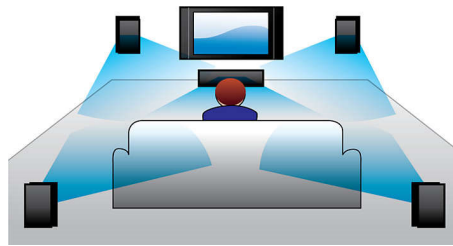

Dolby Digital

Mivel a Dolby Digital vezető digitális többcsatornás audioszabvány az emberi fül természetes hangfeldolgozásából indul ki, általa nagyszerű minőségű surround hangzást tapasztalhat.

D osztályú erősítő

A D osztályú digitális erősítő vesz egy analóg jelet, átalakítja digitális jellé, majd a jelet digitálisan felerősíti. A jel ezek után belép egy demodulációs szűrőbe, és megszületik a végső kimenet. A felerősített digitális kimenet a digitális audió minden előnyét biztosítja, a jobb hangminőséget is beleértve. Ráadásul a D osztályú digitális erősítőnek 90%-nál magasabb a hatásfoka, a hagyományos AB erősítőktől eltérően. Ez a nagy hatékonyság kis helyigényű erősítőt eredményez, nagy teljesítmény mellett.