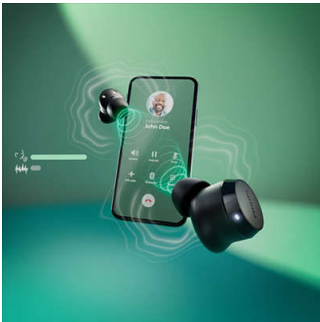

PHILIPS

Tikrai belaidės ausinės

Mažos ausinės. Puiki vertė Natūralus garsas. Dinam. žem. dažniai, Kišeninis įkrovimo dėklas, Aiškūs skambučiai

Ypatybės

Mažos į ausis įstatomos ausinės, galingas garsas

Šios tikros belaidės į ausis įstatomos ausinės gali atrodyti mažos, tačiau jums nereikės padidinti garsumo lygio, kad girdėtumėte geriausią garsą. Bakstelėkite kairiąją ausinę, kad suaktyvintumėte dinamiškus žemuosius dažnius ir galėtumėte mėgautis savo mėgstamomis bosinėmis partijomis net ir klausantis tyliai.

Aiškūs skambučiai

Skambučių metu jūsų balsas bus aiškiai girdimas. Specialus mikrofonas perduoda jūsų

balsą, o triukšmo mažinimo algoritmas nutildo tam tikrus foninius jus supančios aplinkos garsus.

Stiprus „Bluetooth“ ryšys

Pažangus „Bluetooth“ ryšys užtikrina stabilesnį ryšį ir sklaidų perdavimą. Mėgaukitės klausydami atkūrimo sąrašą arba nepertraukiamai klausykitės savo mėgstamiausios tinklalaidės neprarasdami garso.

Kišeninis įkrovimo dėklas

Patogiai įsistato ir patogus liečiamasis reguliavimas

Ausinių antgaliai švelniai, bet tvirtai įsistato ausies kanale, o keičiami silikoniniai ausinių antgaliai suteikia galimybę pasirinkti tinkamiausią priglundimą. Į ausis įstatomų ausinių liečiamasis reguliavimas padeda viską atlikti paprastai. Aktyvinkite dinaminę žemųjų dažnių stiprinimo funkciją, valdykite įrašo perklausą arba skambinkite ir atlikite dar daugiau veiksmų.