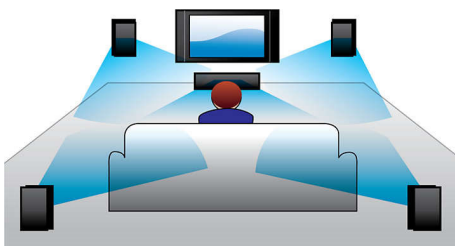

Dolby Digital

Deoarece Dolby Digital, standardul audio multi-canal digital cel mai bun din lume, utilizează modul natural în care urechea procesează sunetele, veți avea parte de sunet surround de cea mai bună calitate, cu repere spațiale reale.