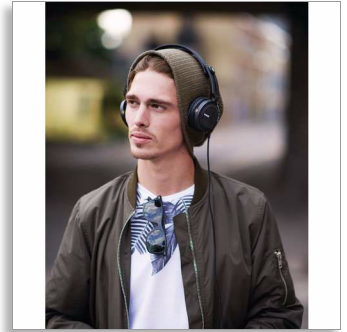

Philips
Fones de ouvido
profissionais para DJs

Drivers 40 mm/tipo concha

Auricular
Espumas auriculares macias
Design plano dobrável

A1PRO