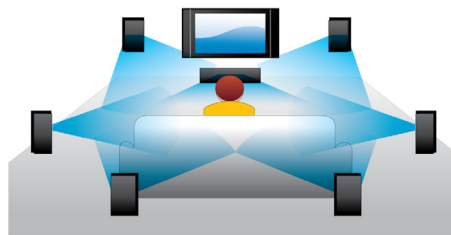

Dolby TrueHD

Dolby TrueHD memberikan suara terbaik dari Disc Blu-ray Anda. Audio yang dihasilkan hampir tidak dapat dibedakan dari master studio, sehingga Anda akan mendengar apa yang ditujukan oleh pembuatnya untuk Anda dengar. Dolby TrueHD menyempurnakan pengalaman hiburan definisi tinggi.