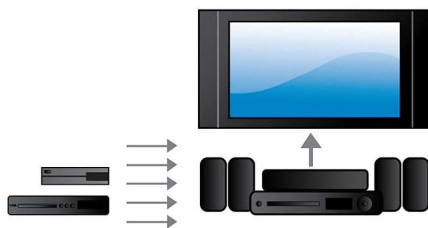

PHILIPS

Hlavné prvky

Špičkové jemné kuželové výškové reproduktory

So zvukom Crystal Clear Sound od spoločnosti Philips teraz dokážete zachytiť a oceniť každý zvukový detail v jeho realisticknej podobe tak, ako to chcel umelec alebo režisér! Zvuk Crystal Clear Sound reprodukuje zdroj zvuku – či už ide o akčný film, muzikál alebo živé vystúpenie – verne, presne a bez akéhokoľvek skreslenia. Domáce kiná Philips so zvukom Crystal Clear Sound znižujú mieru spracovania zvuku na minimum, čím zachovávajú čistotu pôvodného hudobného obsahu. Výsledkom je lepšia vernosť zvuku, ktorú priamo zachytí aj Váš sluch.

Automatická kalibrácia

Nastavenie domáceho kina Philips na optimálny zvukový zážitok je teraz hračkou. Jedným stlačením tlačidla na diaľkovom ovládaní spustíte inteligentný predinštalovaný softvér na kalibráciu zvuku, ktorý do reproduktorov odošle testovacie signály. Tieto signály zachytí a analyzuje mikrofón na automatickú kalibráciu a vykonajú sa nevyhnutné úpravy, pričom sa zohľadnia vzdialenosti medzi reproduktormi a polohami poslucháčov, hlasitosť a odozva oneskorenia audiosignálov z každého reproduktora. Za 60 sekúnd sa zdokonalí a optimalizuje zvukový zážitok vo vašej miestnosti.

Rozbočovač HDMI

Rozbočovač HDMI obsahuje ďalšie porty HDMI, ktoré umožňujú pohodlne pripájať ďalšie zariadenia k Vášmu domácomu kinu, napríklad hernú konzolu alebo jednotku set-top box HD. Keď si zariadenia pripojíte cez rozbočovač HDMI, môžete si vychutnávať zvuk a obraz vo vysokom rozlíšení na všetkých zábavných zariadeniach.