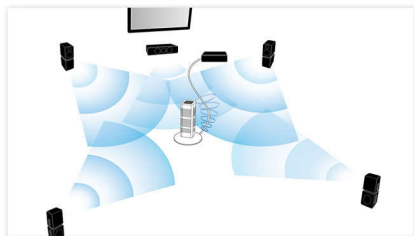

PHILIPS

Hlavné prvky

Špičkové jemné kuželové výškové reproduktory

So zvukom Crystal Clear Sound od spoločnosti Philips teraz dokážete zachytiť a oceniť každý zvukový detail v jeho realisticknej podobe tak, ako to chcel umelec alebo režisér! Zvuk Crystal Clear Sound reprodukuje zdroj zvuku – či už ide o akčný film, muzikál alebo živé vystúpenie – verne, presne a bez akéhokoľvek skreslenia. Domáce kiná Philips so zvukom Crystal Clear Sound znižujú mieru spracovania zvuku na minimum, čím zachovávajú čistotu pôvodného hudobného obsahu. Výsledkom je lepšia vernosť zvuku, ktorú priamo zachytí aj Váš sluch.

Automatická kalibrácia

Nastavenie domáceho kina Philips na optimálny zvukový zážitok je teraz hračkou. Jedným stlačením tlačidla na diaľkovom ovládaní spustíte inteligentný predinštalovaný softvér na kalibráciu zvuku, ktorý do reproduktorov odošle testovacie signály. Tieto signály zachytí a analyzuje mikrofón na automatickú kalibráciu a vykonajú sa nevyhnutné úpravy, pričom sa zohľadnia vzdialenosti medzi reproduktormi a polohami poslucháčov, hlasitosť a odozva oneskorenia audiosignálov z každého reproduktora. Za 60 sekúnd sa zdokonalí a optimalizuje zvukový zážitok vo vašej miestnosti.

Rozbočovač HDMI

Rozbočovač HDMI obsahuje ďalšie porty HDMI, ktoré umožňujú pohodlne pripájať ďalšie zariadenia k Vášmu domácomu kinu, napríklad hernú konzolu alebo jednotku set-top box HD. Keď si zariadenia pripojíte cez rozbočovač HDMI, môžete si vychutnávať zvuk a obraz vo vysokom rozlíšení na všetkých zábavných zariadeniach.

Vstavané WiFi

Vďaka vstavanému pripojeniu WiFi stačí, ak pripojíte svoje domáce kino priamo k domácej sieti a môžete si vychutnať bohatý výber populárnych služieb online. Potešte sa na najlepších webových lokalitách, ktoré ponúkajú filmy, obrázky, infozábavu a iný online obsah prispôbený na mieru rozmerom Vašej televíznej obrazovky.