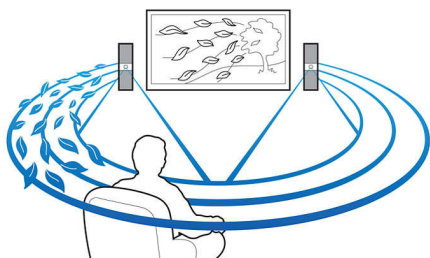

Hlavné prvky

Špičkové jemné kuželové výškové reproduktory

So zvukom Crystal Clear Sound od spoločnosti Philips teraz dokážete zachytiť a oceniť každý zvukový detail v jeho realisticknej podobe tak, ako to chcel umelec alebo režisér! Zvuk Crystal Clear Sound reprodukuje zdroj zvuku – či už ide o akčný film, muzikál alebo živé vystúpenie – verne, presne a bez akéhokoľvek skreslenia. Domáce kiná Philips so zvukom Crystal Clear Sound znižujú mieru spracovania zvuku na minimum, čím zachovávajú čistotu pôvodného hudobného obsahu. Výsledkom je lepšia vernosť zvuku, ktorú priamo zachytí aj Váš sluch.