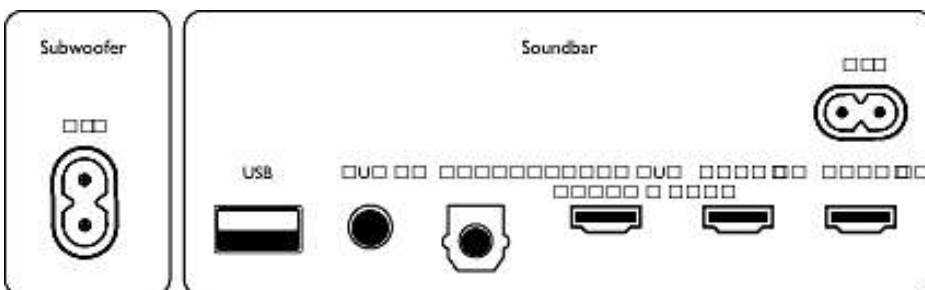

- Длина: 117,5 см
- Количество потребительских упаковок: 2
- ширина: 58,5 см
- Вес брутто: 24,8 кг
- высота: 21 см
- GTIN: 1 48 95229 10997 8
- Вес нетто: 18 кг
- Вес упаковки: 6,8 кг

Комфорт

- Пульт ДУ
- Ночной режим: Нет

Совместимость

- Управление в приложении для смартфона/ планшета

Мощность

- Параметры питания основного устройства: 100–240 В перем. тока, 50/60 Гц
- Питание сабвуфера: 100–240 В перем. тока, 50/60 Гц
- Энергопотребление сабвуфера в режиме ожидания: $\leq 0,5$ Вт
- Энергопотребление основного устройства в режиме ожидания: $\leq 0,5$ Вт
- Автоматический переход в режим ожидания

Размеры упаковки

- высота: 18,5 см
- Тип упаковки: Коробка
- Тип размещения на полке: Укладка
- ширина: 115 см
- Глубина: 43,5 см
- Количество изделий в упаковке: 1
- EAN: 48 95229 10997 1
- Вес брутто: 11,5 кг

- Вес нетто: 9 кг
- Вес упаковки: 2,5 кг

Аксессуары

- Входящие в комплект аксессуары: Пульт ДУ, Батарея CR2025 — 1 шт., Шнур питания, Настенный кронштейн, Краткое руководство пользователя, Гарантийный талон (действ. во всем мире)

Дизайн

- цвет: Темно-серый
- Крепление на стене

Размеры

- Основное устройство (Ш x В x Г): 1061 x 60 x 110 миллиметра
- Вес основного устройства: 3 кг
- Сабвуфер (Ш x В x Г): 150 x 412 x 310 миллиметра
- Вес сабвуфера: 5,8 кг

Видео

- 3D-источники сигнала
- Улучшение видеоизображения: Поддержка видео 4K, Dolby Vision, HDR10, HDR10+, HLG

Дата выпуска 2024-04-16

Версия: 7.1.2

EAN: 48 95229 10997 1

© 2024 Koninklijke Philips N.V.
Все права защищены.

Характеристики могут меняться без предварительного уведомления. Торговые марки являются собственностью Koninklijke Philips N.V. или соответствующих владельцев.

www.philips.com