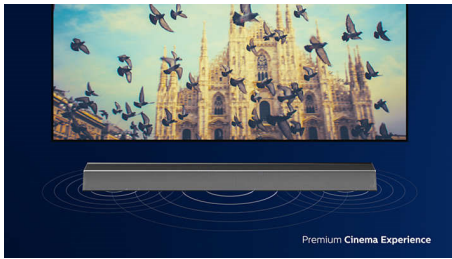

### Оптимальный звук для любимого контента

- 3,1-канальный, 300 Вт среднеквадр., макс. 400 Вт (10 % КНИ)
- Отдельный центральный канал для передачи диалогов
- Dolby Atmos. Новый уровень звучания
- Умный саундбар с мощным звуком.

# PHILIPS

Саундбар 3.1 с беспроводным сабвуфером

Беспроводной сабвуфер, макс. 400 Вт Dolby Atmos®, Совместимо с DTS Play-Fi, Совместимо с голосовыми ассистентами

TAB8805/10

### Мощный звук для просмотра кино

Этот саундбар обеспечивает насыщенное звучание 300 Вт для любого типа видеоконтента и музыки. 3.1-канальная система наполнит помещение чарующими композициями, объемными звуковыми эффектами и максимально четкими диалогами. Беспроводной сабвуфер сделает звучание низких частот более насыщенным.