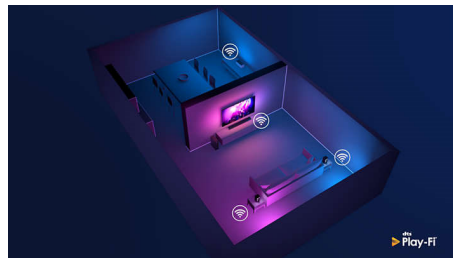

Play-Fi. Мультирум-система и не только

Простое подключение через Play-Fi сделает этот саундбар звездой вашей мультирум-аудиосистемы. Его можно синхронизировать с другими АС, совместимыми с Play-Fi, чтобы воспроизвести звук в нескольких комнатах или даже создать систему с объемным звучанием — все через приложение Philips Sound или Play-Fi.

Все ваши любимые сервисы

Любителям музыки Spotify Connect позволит слушать плейлисты через Wi-Fi в лучшем качестве. Вы также можете организовать потоковое вещание музыки в высоком разрешении с мобильного устройства, подключив его через Apple AirPlay 2 или Bluetooth. С подключением источников видео 4K HDR вам поможет поддержка 4K без потери качества.

HDMI eARC

Не упускайте ни одной детали, даже когда вы погружены в просмотр интересного фильма. Этот саундбар совместим с HDMI eARC — высокоскоростным соединением для полной передачи звука в таких форматах, как Dolby Atmos. Также он оснащен двумя входами HDMI.