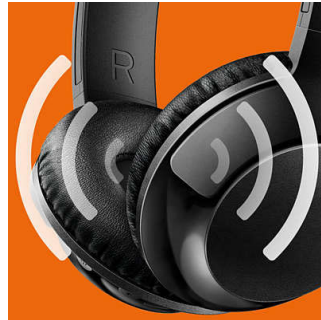

เบสที่กระหึ่มหนักแน่น

เสียงเบสอันหนักแน่นทรงพลังนี้ทำให้คุณสัมผัส
ได้ถึงจังหวะ อย่าให้ดีไซน์เพรียวบางนี้หลอกคุณ
ไดรเวอร์ที่ปรับแต่งเป็นพิเศษและช่องระบายเสียง
เบสให้ความถี่ต่ำสุดพิเศษเพื่อสร้างเสียงอันเป
็นเอกลักษณ์ของ BASS+ ที่ไม่เหมือนใคร