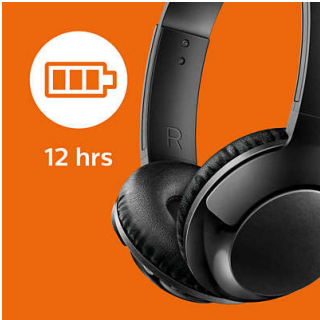

หูฟังครอบหูแบบไร้สายมีไมโครโฟน
ไดรเวอร์เสียง/แบบด้านหลังปิดสนิท 32 มม. แบบครอบหู, แผ่นรองหูฟังสัมผัสนุ่ม, พับได้แบบแบนราบ

ไฮไลต์

SHB3075BK/00

เวลาใช้งาน 12 ชั่วโมง

ด้วยเวลาใช้งาน 12 ชั่วโมง
คุณมีพลังงานมากพอที่จะฟังเพลงได้ทั้งวัน