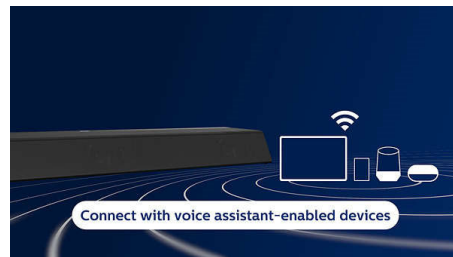

Připojení k hlasovým asistentům

Požádejte zařízení podporující aplikaci Alexa nebo jakýkoli reproduktor s aplikací Google Assistant, aby přehrával hudbu přes soundbar. Máte raději Siri? Tento soundbar podporuje technologii Apple AirPlay 2, jí se tedy můžete ptát také. Zesilujte hudbu. Přeskakujte skladby. Všechno zcela bez použití rukou.

Nízký profil. Snadné umístění

Díky výraznému geometrickému designu s nízkým profilem tento soundbar snadno umístíte pod televizor nebo vedle něj. Dodávané držáky na stěnu nabízejí spoustu možností. Výkonný bezdrátový subwoofer vypadá skvěle i volně stojící.

3.1 kanály. Max. 400 W

3.1 kanály. 300 W RMS. Max. 400 W (10% THD)

Přenos v rozlišení 4K. Dvojitý vstup HDMI

Přenos v rozlišení 4K. Dva vstupy HDMI

Vyhrazený středový kanál

Vyhrazený středový kanál pro křišťálově čisté dialogy

Spotify Connect. Bluetooth.

Spotify Connect. Bluetooth. Apple AirPlay 2. Optický vstup