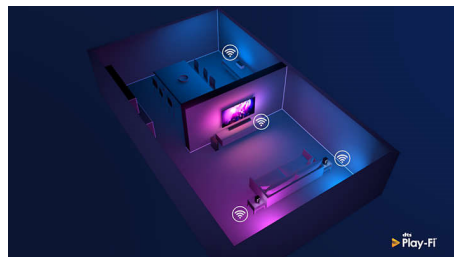

PHILIPS

Soundbar 3.1 s bezdrátovým subwooferem

Max. 400 W. Bezdrátový subwoofer Dolby Atmos®, Kompatibilní s technologií DTS Play-Fi, Připojení k hlasovým asistentům

Přednosti

TAB8805/10

Výkonný filmový zvuk

Dolby Atmos

Více napětí, ať už se díváte na cokoli. Tento soundbar kompatibilní se systémem Dolby Atmos reprodukuje hloubku i výšku a vytváří virtuální trojrozměrný prostorový zvuk, který bude proudit nad vámi i kolem vás.

Play-Fi. Do více místností a další funkce

Díky snadné kompatibilitě s technologií Play-Fi se tento soundbar stane hvězdou vaší sestavy pro více místností. Můžete synchronizovat reproduktory kompatibilní s technologií Play-Fi a ozvučit několik místností, nebo dokonce vytvořit skutečně prostorový zvukový systém – to vše prostřednictvím aplikace Philips Sound nebo aplikace Play-Fi.

Nízký profil. Snadné umístění

Díky výraznému geometrickému designu s nízkým profilem tento soundbar snadno umístíte pod televizor nebo vedle něj. Dodávané držáky na stěnu nabízejí spoustu možností. Výkonný bezdrátový subwoofer vypadá skvěle i volně stojící.