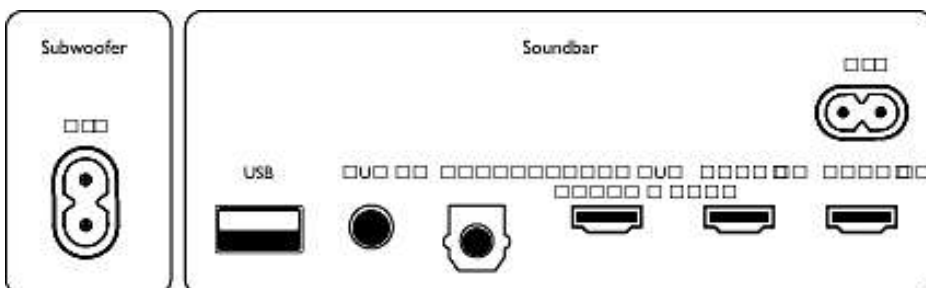

Vnější obal

- Délka: 117.5 cm
- Počet spotřebitelských balení: 2
- Šířka: 58.5 cm
- Hrubá hmotnost: 24.8 kg
- Výška: 21 cm
- GTIN: 1 48 95229 10997 8
- Čistá hmotnost: 18 kg
- Hmotnost obalu: 6.8 kg

Pohodlí

- Dálkový ovladač
- Noční režim: Ne

Kompatibilita

- Ovládání přes aplikaci ze smartphonu / tabletu

Napájení

- Hlavní jednotka napájecího zdroje: 100–240 V stř., 50/60 Hz
- Napájení subwooferu: 100–240 V stř., 50/60 Hz
- Spotřeba subwooferu v pohotovostním režimu: $\leq 0,5\text{ W}$
- Spotřeba hlavní jednotky v pohotovostním režimu: $\leq 0,5\text{ W}$
- Automatický pohotovostní režim

Rozměry balení

- Výška: 18.5 cm
- Typ balení: Krabice
- Typ umístění poličky: Pokládání
- Šířka: 115 cm
- Hloubka: 43.5 cm
- Počet zahrnutých výrobků: 1
- EAN: 48 95229 10997 1
- Hrubá hmotnost: 11.5 kg
- Čistá hmotnost: 9 kg
- Hmotnost obalu: 2.5 kg

Příslušenství

- Dodávané příslušenství: Dálkový ovladač, 1 x baterie CR2025, Napájecí kabel, Držák pro montáž na stěnu, Stručný návod k rychlému použití, Mezinárodní záruční list

Design

- Barva: Tmavě šedá
- Možnost montáže na stěnu

Rozměry

- Hlavní jednotka (Š x V x H): 1061 x 60 x 110 mm
- Hmotnost hlavní jednotky: 3 kg
- Subwoofer (Š x V x H): 150 x 412 x 310 mm
- Hmotnost subwooferu: 5,8 kg

Videaí

- Průchod signálu 3D
- Vylepšení videa: Přenos videa v rozlišení 4K, Dolby Vision, HDR10, HDR10+, HLG

Datum vydání 2024-04-18

Verze: 7.1.2

EAN: 48 95229 10997 1

© 2024 Koninklijke Philips N.V.
Všechna práva vyhrazena.

Údaje mohou být změněny bez předchozího varování.
Ochranné známky jsou majetkem Koninklijke Philips N.V. nebo jejich příslušných vlastníků.

www.philips.com