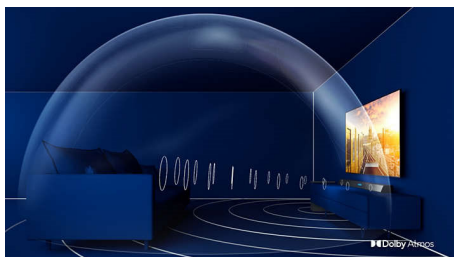

PHILIPS

Soundbar 3.1 s bezdrátovým subwooferem

Max. 400 W. Bezdrátový subwoofer Dolby Atmos®, Kompatibilní s technologií DTS Play-Fi, Připojení k hlasovým asistentům

Přednosti

TAB8805/10

Výkonný filmový zvuk

Dolby Atmos

Více napětí, ať už se díváte na cokoli. Tento soundbar kompatibilní se systémem Dolby Atmos reprodukuje hloubku i výšku a vytváří virtuální trojrozměrný prostorový zvuk, který bude proudit nad vámi i kolem vás.

Nízký profil. Snadné umístění

Díky výraznému geometrickému designu s nízkým profilem tento soundbar snadno umístíte pod televizor nebo vedle něj. Dodávané držáky na stěnu nabízejí spoustu možností. Výkonný bezdrátový subwoofer vypadá skvěle i volně stojící.