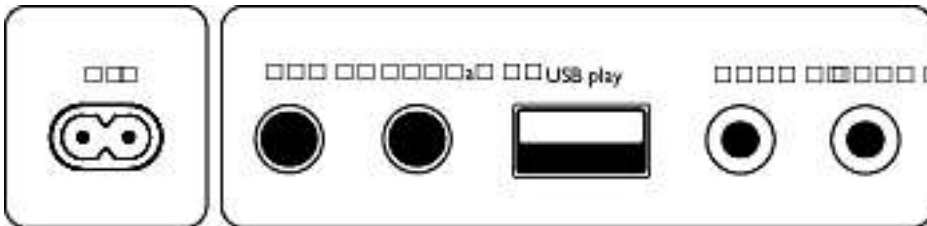

Produktabmessungen

- Höhe: 70 cm
- Breite: 30.9 cm
- Tiefe: 32.2 cm
- Gewicht: 10.52 kg

Zubehör

- Mitgeliefertes Zubehör: Netzkabel, Kurzanleitung, Garantiezertifikat, Sicherheitsdatenblatt

Anzeige

- Hintergrundbeleuchtung: Blau
- Akkustandanzeige: Rot