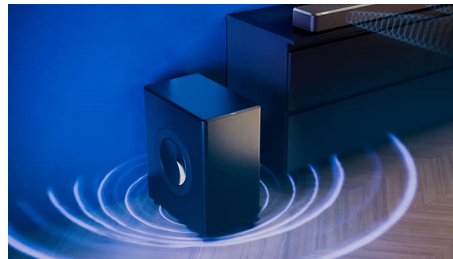

### Des basses exceptionnelles

Le caisson de basses Fidelio FW1 produit des basses exceptionnelles pour vos films, vos séries et votre musique. Le design associant un haut-parleur de graves orienté vers le bas et deux membranes passives de pointe assure des basses fréquences riches et parfaitement synchronisées, capables d'emplir n'importe quelle pièce. Ajoutez une toute nouvelle dimension à tous vos contenus audio et vidéo.

### Une esthétique exceptionnelle

Ce caisson de basses FW1 exceptionnel s'accorde parfaitement avec la barre de son Fidelio FB1. Le cadre est décoré de cuir Muirhead anthracite, tandis que la face supérieure est en métal brossé. Les éléments visibles des deux membranes passives sont rehaussés d'un matériau métallique qui reflète agréablement la lumière.

### Home Cinéma sans fil Philips

Avec le caisson de basses FW1 compatible Play-Fi, créez le son Home Cinéma de vos rêves. Connectez-le à une barre de son Fidelio pour amplifier l'impact des films et de la musique avec des basses parfaitement maîtrisées et exemptes de distorsion, même à volume élevé. Ajoutez des paires d'enceintes sans fil afin d'obtenir une configuration audio digne d'un cinéma.

### Des basses intelligentes

L'appairage de ce caisson de basses Fidelio FW1 à une barre de son, des enceintes ou un téléviseur\* Philips donne un rendu magnifique. Le caisson de basses détecte l'appareil avec lequel il est appairé et gère automatiquement les basses fréquences, ce qui permet aux appareils appairés de se concentrer sur les médiums et les aigus. Résultat : encore plus de richesse et de détails.