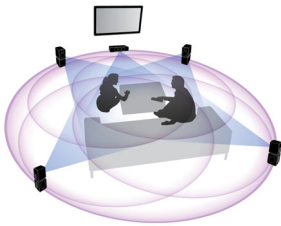

Istaknute značajke

360Sound

Znatno različito od konvencionalnog 5.1-kanalnog kućnog kina, kućno kino s tehnologijom 360Sound ima jedinstven dizajn s tri pogonske jedinice u svakom satelitskom zvučniku – prednjom i dvije kutne koje zvuk usmjeravaju bočno i oko vas. Pored načela dipola, Philips koristi vlastiti algoritam za dodatno poboljšanje okružujućeg efekta zvuka. Napravljen s vrhunskim akustičkim komponentama kao što su visokotonci s mekom kupolom, neodimijjski magneti i digitalna pojačala klase D, zvučnici s tehnologijom 360Sound pružaju izuzetan zvuk iz svih kutova, pružajući istinski kino-doživljaj kod kuće.