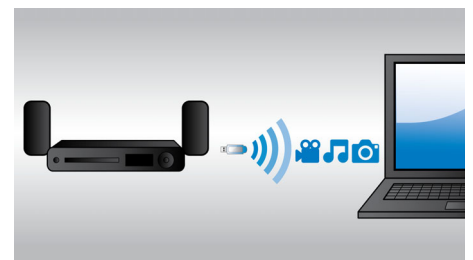

Ugrađeni WiFi

Zahvaljujući ugrađenoj Wi-Fi tehnologiji, jednostavnim povezivanjem kućnog kina izravno u kućnu mrežu moći ćete uživati u bogatom izboru popularnih internetskih usluga. Uživajte u nekima od najboljih web-mjesta koja nude filmove, slike, informativne i zabavne sadržaje te druge internetske sadržaje prilagođene zaslonu vašeg televizora.