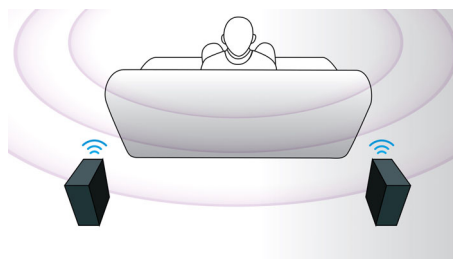

Mogućnost bežičnih stražnjih zvučnika

Bežični stražnji zvučnici omogućuju lako smještanje zvučnika po prostoriji. Razvijeno na temelju tehnologije bez smetnji, bežični stražnji zvučnici pružaju čistu surround zvuka i rješavaju problem kabela po prostoriji.