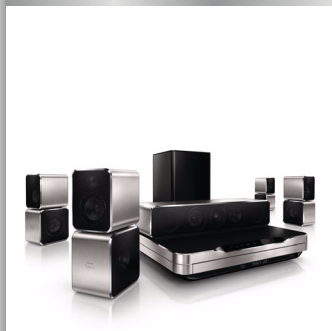

Philips Fidelio Immersive Sound  
5.1-kanalno kućno kino s tehnologijom 360Sound

3D Blu-ray

Immersive Sound

HTB9550D