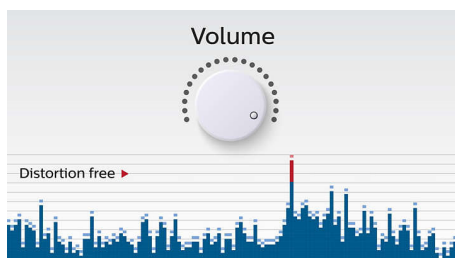

- Entrée audio, pour une connexion facile à la plupart des appareils
- Profitez de votre musique sans fil grâce au Bluetooth®

PHILIPS

Points forts

Profitez de votre musique sans fil

Le Bluetooth® est une technologie de communication sans fil à courte portée fiable et peu gourmande en énergie. Cette technologie permet une connexion sans fil facile à un iPod/iPhone/iPad ou d'autres appareils Bluetooth® tels que des smartphones, des tablettes ou même des ordinateurs portables. Ainsi, cette enceinte pourra diffuser facilement sans fil vos musiques préférées et le son de vos jeux ou vidéos.

Filtre anti-distorsion

Le filtre anti-distorsion vous permet d'écouter de la musique plus fort sans baisse de qualité,

même lorsque la batterie est presque déchargée. Elle accepte les signaux d'entrée compris entre 300 mV et 1 000 mV, et évite que la distorsion n'endommage vos enceintes. Cette fonction intégrée contrôle le signal musical transmis par l'amplificateur en faisant en sorte que les pics restent dans la gamme de fréquences de l'amplificateur, afin d'éviter la distorsion due à l'écrêtage sans affecter le volume. La capacité d'une enceinte portable à reproduire les pics sonores diminue avec le niveau de charge de la batterie, mais le filtre anti-distorsion réduit les pics causés par ce faible niveau.