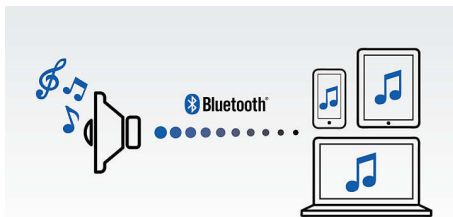

Philips
Enceinte portable sans fil

Bluetooth®
Batterie rechargeable
2 W

BT50G

Taille mini, son maxi

Compacte et facile à transporter, votre enceinte diffuse votre musique sans fil grâce à la technologie Bluetooth®. Choisissez la couleur qui correspond à votre style et profitez de votre musique n'importe quand et n'importe où grâce à la batterie intégrée.

- Entrée audio, pour une connexion facile à la plupart des appareils
- Profitez de votre musique sans fil grâce au Bluetooth®

PHILIPS

Points forts

Profitez de votre musique sans fil

Le Bluetooth® est une technologie de communication sans fil à courte portée fiable et peu gourmande en énergie. Cette technologie permet une connexion sans fil facile à un iPod/iPhone/iPad ou d'autres appareils Bluetooth® tels que des smartphones, des tablettes ou même des ordinateurs portables. Ainsi, cette enceinte pourra diffuser facilement sans fil vos musiques préférées et le son de vos jeux ou vidéos.

Filtre anti-distorsion

Le filtre anti-distorsion vous permet d'écouter de la musique plus fort sans baisse de qualité,

même lorsque la batterie est presque déchargée. Elle accepte les signaux d'entrée compris entre 300 mV et 1 000 mV, et évite que la distorsion n'endommage vos enceintes. Cette fonction intégrée contrôle le signal musical transmis par l'amplificateur en faisant en sorte que les pics restent dans la gamme de fréquences de l'amplificateur, afin d'éviter la distorsion due à l'écrêtage sans affecter le volume. La capacité d'une enceinte portable à reproduire les pics sonores diminue avec le niveau de charge de la batterie, mais le filtre anti-distorsion réduit les pics causés par ce faible niveau.