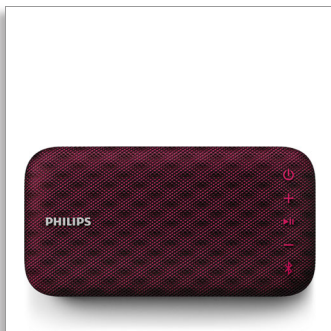

Philips
draadloze draagbare
luidspreker

4 W, 8 uur

Groot Bluetooth-bereik
Waterbestendig, stofdicht
Meegeleverde USB-draagband

BT3900P

De muziek houdt nooit op

Mijn muziek houdt nooit op. De EverPlay draadloze draagbare luidspreker blijft constant afspelen zonder onderbrekingen dankzij de sterke Bluetooth-verbinding en de intuïtieve oplaadopties. De aangepaste stof maakt het design zowel prachtig als bijzonder duurzaam.

Intuïtief opladen

- Batterij-indicator om het vermogensniveau eenvoudig te bekijken
- De USB-kabel fungeert ook als een draagband

Sterke Bluetooth-verbinding

- Draadloos muziek streamen via Bluetooth
- Sterke Bluetooth-verbinding tot 30 m of 100 ft
- Ingebouwde microfoon voor handsfree telefoneren

- Duurzame constructie - schokbestendig, stofdicht en waterbestendig (IP57)
- Hoogwaardig Durafit-materiaal

PHILIPS

Kenmerken

Krachtige driver

De Everplay-luidspreker geeft een krachtig geluid uit een slanke behuizing, met behulp van een groot verspreidingsoppervlak van de bas. De luidspreker is ontwikkeld voor gevoeligheid en stabiliteit, met een papieren kegel met aluminium stofkapje voor een vloeiend reactievermogen en verbeterde hoge tonen.