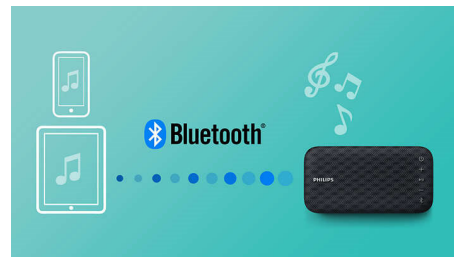

Basradiatoren

De Everplay-luidspreker geeft een krachtig geluid uit een compacte behuizing, met behulp van een groot verspreidingsoppervlak van de bas. Dit zorgt voor extra Bass Boost en een dieper basgeluid.

Anti-clipping-functie

Met de anti-clipping-functie kunt u muziek luider afspelen zonder dat de hoge kwaliteit verloren gaat, zelfs wanneer de batterij bijna leeg is. De functie is compatibel met verschillende ingangssignalen van 300 mV tot 1000 mV en beschermt uw luidsprekers tegen schade door vervorming. Met deze ingebouwde functie wordt het muzieksignaal gecontroleerd wanneer het door de versterker gaat en worden pieken binnen het bereik gehouden, zodat audiovervorming door clipping wordt voorkomen zonder het volume te beïnvloeden. Hoe lichter de batterij, hoe minder muzikale pieken een draagbare luidspreker kan voortbrengen, maar dankzij de anti-clipping-functie worden pieken door een bijna lege batterij verminderd en blijft uw muziek vervormingsvrij.

Draadloos muziek streamen

Bluetooth is een draadloze communicatietechnologie die zowel robuust als energiezuinig is. De technologie maakt een eenvoudige draadloze verbinding mogelijk met iPod/iPhone/iPad en andere Bluetooth-apparaten, zoals smartphones, tablets of zelfs laptops. Zo luistert u eenvoudig en draadloos naar uw favoriete muziek en krijgt u prachtig geluid van video's of games via deze luidspreker.