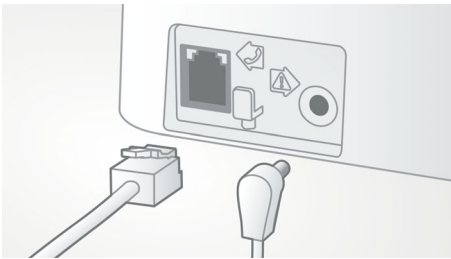

Lengva sąranka

Maksimalus patogumas, paprastas nustatymas. Supaprastintas įdiegimas – supaprastinto diegimo gaminy