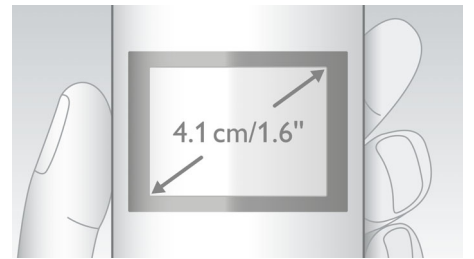

Iki 10 valandų pokalbių laiko

Vieną kartą įkrovus galima kalbėti iki 10 valandų

4,1 cm (1,6 in) ekranas

Gerai matomas 4,1 cm (1,6 in) ekranas su foniniu apšvietimu

Modernus garso tikrinimas

Mes tikriname savo DECT telefonų garso kokybę taip, kaip tai daro aukščiausios klasės ausinių gamintojai. Naudodami modernų ausies imitatorių galime tiksliai atkurti tai, ką žmonės realiai girdi. Tai padeda mūsų akustikos inžinieriams išmatuoti ir tiksliai suderinti tokius dalykus kaip dažnių diapazonas, iškraipymai visame girdimame diapazone, kad būtų sukurtas tobulas garso atkūrimas.