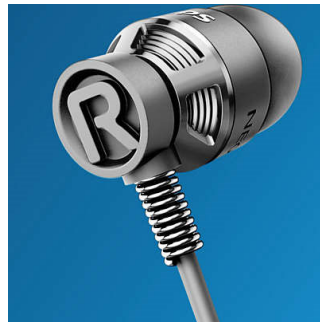

Vstavaný mikrofón

Vstavaný mikrofón umožňuje jednoduché prepínanie medzi počúvaním hudby a prijímaním hovorov, takže môžete byť vždy bez problémov v spojení a nezmeškať nič dôležité.

Výber z 3 párov náušnikov

Náušníky sa dodávajú v 3 veľkostiach – malé, stredné a veľké – pre prispôbené a dokonalé nasadenie.

Tvarované telo slúchadla do ucha

Tvarované telo slúchadla do ucha pre dlhé hodiny pohodlného nosenia.

Zosilnený kábel

Zosilnený kábel s priemerom 2,5 mm a robustné puzdro slúchadiel, ideálne pre milovníkov mohutného beatu

Uvoľňovač napätia kábla z pružinovej ocele

Uvoľňovač napätia kábla z pružinovej ocele a pogumovaná zadná časť puzdra poskytujú dodatočnú ochranu, aby slúchadlá odolali aj tomu najnáročnejšiemu používaniu.