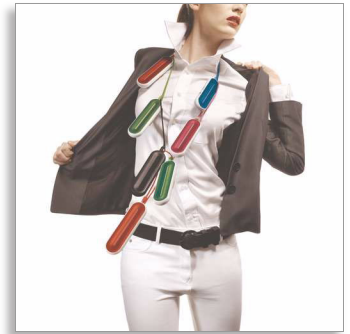

Philips
Enceinte portable MP3

Universel

SBA1600BLU

Tous vos déplacements en son stéréo grâce à cette enceinte de poche originale

Emportez votre musique partout avec vous ! Profitez du son stéréo où que vous alliez avec cette enceinte de voyage offrant une autonomie extrêmement longue. Attachez le câble entrée ligne et utilisez-le comme cordon pour un transport plus pratique. L'amplificateur numérique interne supprime les interférences des téléphones portables.

De la musique en stéréo

- Design léger et portable pour écouter votre musique à tout moment
- La technologie de protection contre les interférences des téléphones portables vous offre un son sans parasites.
- Amplificateur numérique de classe D pour un son de qualité
- Prise universelle : fonctionne avec la prise casque 3,5 mm de vos appareils

Emportez votre musique avec vous

- Alimentée par piles pour un transport facilité
- 40 heures de lecture continue, pour un plaisir sans limite
- Le câble entrée ligne peut être utilisé comme cordon pour un transport facilité

Points forts

Le câble entrée ligne se transforme en cordon

Ces enceintes n'attendent plus que vous ! Lorsque vous souhaitez écouter de la musique au cours de vos déplacements, branchez le câble entrée ligne et utilisez-le comme cordon.