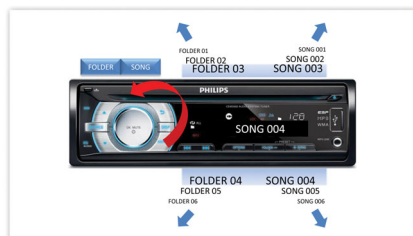

Просмотр по папкам или композициям

Эта функция позволяет гораздо быстрее находить композицию или альбом, так как просмотр можно выполнять по папкам или композициям, которые чаще всего и хранятся на устройствах USB/SDHC. Благодаря специальной кнопке "Папка/композиция" для поиска нужно выполнить всего три простых действия — нажать эту кнопку, повернуть регулятор громкости и нажать кнопку для запуска поиска. Эта функция позволяет быстро и с легкостью найти нужную музыку, не отвлекаясь от управления автомобилем.