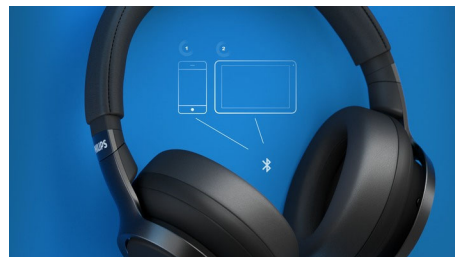

通话清晰

通话清晰, 您可以同时连接到两个蓝牙设备。适合在通过笔记本电脑流传输播客时从手机听到通知。提供有适用于 Android 手机的 Google Fast Pairing。

腾讯小微

只需按下语音按钮即可唤醒腾讯小微。完整集成腾讯小微让您可以完全免提与手机互动。为您读取通知、播放音乐等。

连接到任何声源

这些高清音频耳机让您陶醉在您喜爱的专辑之中 - 使用智能设备、家庭设备、电视或笔记本电脑播放。您可以将分离式线缆插入高清设备中, 尽享有线聆听。

Bluetooth