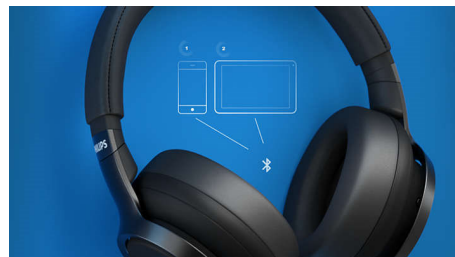

头戴式无线耳机
主动降噪 与小微集成, 蓝牙多点连接, 触摸控制

TAH9505BK/93

产品亮点

混合主动降噪

当歌曲美妙动听, 值得您全神贯注聆听时, 这些无线耳机可以让您陶醉其中。将一个外置麦克风和一个内置麦克风相结合, 可消除外部噪音。盖上右耳罩, 触发感知模式, 将您带回现实世界。

外观靓丽, 出色音质

圆形耳罩带来出色的时尚感。耳罩塞可形成密封效果, 被动阻隔外部噪音。经过精心微调的 40 毫米驱动器提供深厚的低音、均衡的中频和出色的高频音效。

飞利浦耳机应用程序

增强低音效果。降低高音效果。飞利浦耳机应用程序让您控制您聆听的音乐。自行调节级别或从预设声音风格中选择。您可通过轻击来在预设 ANC 模式之间切换。

27 小时播放时间*

无论在 ANC 打开还是关闭的情况下, 均可提供 27 小时播放时间和同等清晰、细腻的音效。快充 15 分钟可额外播放 5 小时。通过随附的 USB-C 充满电需要 4 小时。

记忆泡沫耳罩垫

加垫耳罩垫和头带适合长时间聆听时佩戴。配有音乐和通话触摸控件、及按钮 (右耳罩上), 可供您控制 ANC 使用。耳罩可以折平, 便于存放。

通话清晰

通话清晰, 您可以同时连接到两个蓝牙设备。适合在通过笔记本电脑流传输播客时从手机听到通知。提供有适用于 Android 手机的 Google Fast Pairing。

腾讯小微

只需按下语音按钮即可唤醒腾讯小微。完整集成腾讯小微让您可以完全免提与手机互动。为您读取通知、播放音乐等。

连接到任何声源

这些高清音频耳机让您陶醉在您喜爱的专辑之中 - 使用智能设备、家庭设备、电视或笔记本电脑播放。您可以将分离式线缆插入高清设备中, 尽享有线聆听。