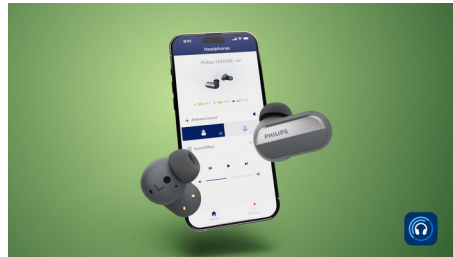

Aplicación Philips Headphones

Puedes utilizar la aplicación para personalizar cualquiera de los modos de escucha ajustando las frecuencias de sonido baja, media o alta de cada auricular. También te permite para reducir la intensidad con la que escuchas tu propia voz durante la conversación. ¿Quieres escuchar música? Elige entre cuatro modos de sonido preestablecidos que se adaptan a tu estado de ánimo.