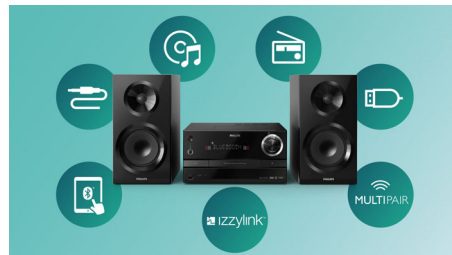

Verrijk uw luisterervaring

- Digital Sound Control voor optimale muziekstijlinstellingen
- Maximaal uitgangsvermogen van 130 W RMS

PHILIPS

Kenmerken

izzylink™

izzylink™ is een draadloze technologie die gebruikmaakt van de IEEE 802.11n-standaard om meerdere luidsprekers te verbinden tot een draadloos netwerk. Het netwerk verbindt maximaal vijf luidsprekers zonder router, Wi-Fi-wachtwoord of mobiele app voor instellen. U kunt gemakkelijk izzy-luidsprekers aan het netwerk toevoegen om op hetzelfde moment in verschillende kamers te genieten van de muziek. Elke luidspreker kan nog steeds met één aanraking worden geschakeld tussen individuele modus voor persoonlijk gebruik of groepsmodus voor multiroom-gebruik.

izzylink™ met één aanraking instellen

Geen router, geen wachtwoord, geen apps nodig voor het instellen. Druk lang op de knop "GROUP" op twee luidsprekers om die in te stellen voor het eerste gebruik. Herhaal deze handeling om een 3e, 4e of 5e luidspreker toe te voegen. Met lang indrukken van "GROUP"

Izzylink™ breidt al uw muziekbronnen en muziek- of radio-apps op smartphones, tablets en computers draadloos uit naar elke kamer.

Muziek afspelen in één kamer

Met de Philips izzy-luidspreker kunt u al uw favoriete muziek van uw telefoon, tablet of computer streamen, ongeacht welke muziek- of radio-app u gebruikt.

Specificaties

Geluid

- Geluidsverbetering: Digital Sound Control
- Maximaal uitgangsvermogen (RMS): 130 W

Luidsprekers

- Luidsprekertypen: Dome-tweeter
- Hoofdluidspreker: Tweerichtings, 4 inch woofer

Tuner/ontvangst/transmissie