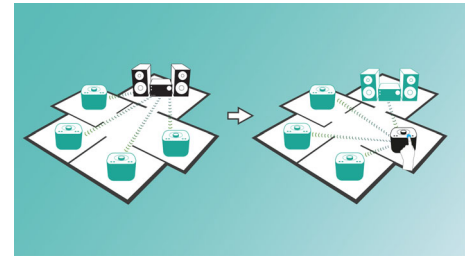

voegt u telkens een nieuwe luidspreker toe. Multiroom-muziek is nog nooit zo eenvoudig geweest. Als u klaar bent, blijft het izzylink™-netwerk bewaard, zelfs als een luidspreker wordt losgekoppeld.

Muziek vanaf meerdere bronnen

Izzylink™ breidt al uw muziekbronnen en muziek- of radio-apps op smartphones, tablets en computers draadloos uit naar elke kamer.

Muziek afspelen in één kamer

Met de Philips izzy-luidspreker kunt u al uw favoriete muziek van uw telefoon, tablet of computer streamen, ongeacht welke muziek- of radio-app u gebruikt.

Gemakkelijk de hoofd-luidspreker wijzigen

In elke izzylink™-groep kan elke afzonderlijke luidspreker worden ingesteld als hoofd-luidspreker die muziek streamt naar de andere luidsprekers. Als u het voortouw wilt nemen bij het delen van uw eigen muziek, drukt u op de Bluetooth-knop op de luidspreker in uw kamer en deelt u die muziek direct vanaf uw apparaat. Andere luidsprekers in dezelfde izzylink™-groep geven dan tegelijkertijd dezelfde muziek weer. Zo eenvoudig is het delen van muziek.