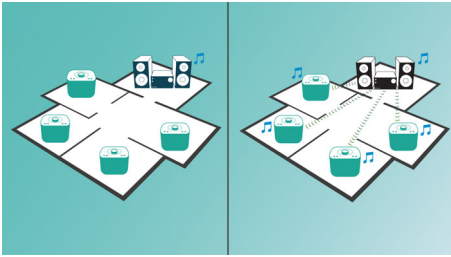

Philips izzylink™ voor muziek in meerdere ruimten

- Combineer maximaal 5 izzy's met izzylink™ voor multiroom-weergave
- izzylink™ met één aanraking instellen, geen router, geen wachtwoord, geen apps
- Al uw muziek streamen via izzylink™
- Draadloos muziek afspelen in één kamer via Bluetooth
- De hoofd-luidspreker van de groep met één aanraking wijzigen

Verrijk uw luisterervaring

- Digital Sound Control voor optimale muziekstijlinstellingen
- Maximaal uitgangsvermogen van 130 W RMS

PHILIPS

Kenmerken

izzylink™

izzylink™ is een draadloze technologie die gebruikmaakt van de IEEE 802.11n-standaard om meerdere luidsprekers te verbinden tot een draadloos netwerk. Het netwerk verbindt maximaal vijf luidsprekers zonder router, Wi-Fi-wachtwoord of mobiele app voor instellen. U kunt gemakkelijk izzy-luidsprekers aan het netwerk toevoegen om op hetzelfde moment in verschillende kamers te genieten van de muziek. Elke luidspreker kan nog steeds met één aanraking worden geschakeld tussen individuele modus voor persoonlijk gebruik of groepsmodus voor multiroom-gebruik.

izzylink™ met één aanraking instellen

Geen router, geen wachtwoord, geen apps nodig voor het instellen. Druk lang op de knop "GROUP" op twee luidsprekers om die in te stellen voor het eerste gebruik. Herhaal deze handeling om een 3e, 4e of 5e luidspreker toe te voegen. Met lang indrukken van "GROUP"