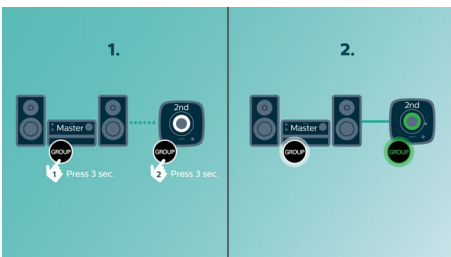

Verrijk uw luisterervaring

- Digital Sound Control voor optimale muziekstijlinstellingen
- Maximaal uitgangsvermogen van 130 W RMS

PHILIPS

Kenmerken

izzylink™

izzylink™ is een draadloze technologie die gebruikmaakt van de IEEE 802.11n-standaard om meerdere luidsprekers te verbinden tot een draadloos netwerk. Het netwerk verbindt maximaal vijf luidsprekers zonder router, Wi-Fi-wachtwoord of mobiele app voor instellen. U kunt gemakkelijk izzy-luidsprekers aan het netwerk toevoegen om op hetzelfde moment in verschillende kamers te genieten van de muziek. Elke luidspreker kan nog steeds met één aanraking worden geschakeld tussen individuele modus voor persoonlijk gebruik of groepsmodus voor multiroom-gebruik.

izzylink™ met één aanraking instellen

Geen router, geen wachtwoord, geen apps nodig voor het instellen. Druk lang op de knop "GROUP" op twee luidsprekers om die in te stellen voor het eerste gebruik. Herhaal deze handeling om een 3e, 4e of 5e luidspreker toe te voegen. Met lang indrukken van "GROUP"