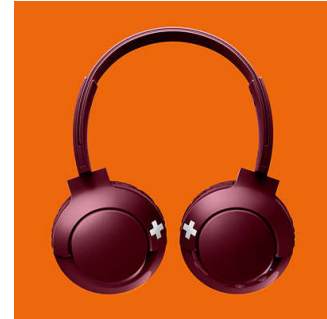

Philips
Casque avec micro sans fil
supra-aural

HP 32 mm/concep. arrière

fermée

Supra-aural
Coussinets confortables
Pliage à plat

SHB3075RD

BASS+ Vivez-le à fond

Le casque Philips BASS+ embarque des basses ultra-puissantes dans un design très compact. Un casque sans fil Bluetooth® pour ceux qui sont à la recherche de basses plus percutantes, mais avec un encombrement réduit.

Apparez facilement votre casque à n'importe quel appareil Bluetooth® pour écouter de la musique sans fil.

Boutons de commande

Les boutons de commande situés au niveau de la coque droite vous permettent de contrôler

la musique et les appels téléphoniques d'une simple pression.

Pliage à plat

Avec son design pliable à plat, le casque BASS+ est facile à plier et à ranger, ce qui en fait un compagnon de voyage idéal.

Appels mains libres