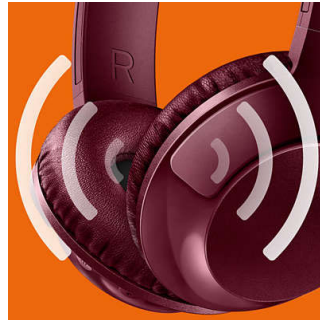

Haut-parleurs 32 mm

Le casque BASS+ est doté de haut-parleurs de 32 mm qui diffusent des basses puissantes.

Réglable

Conçu pour un maintien optimal, le casque BASS+ est doté de coques pivotantes et d'un arceau réglable pour s'adapter à tous.

Des basses puissantes

Les haut-parleurs spécialement optimisés associés aux événements reproduisent fidèlement les fréquences ultra basses pour vous offrir une signature acoustique BASS+ unique.

Bluetooth®