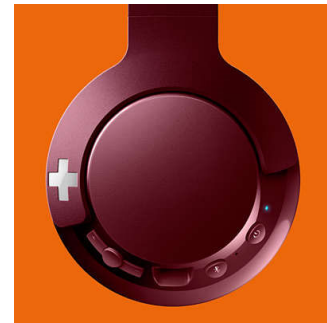

Apparez facilement votre casque à n'importe quel appareil Bluetooth® pour écouter de la musique sans fil.

Boutons de commande

Les boutons de commande situés au niveau de la coque droite vous permettent de contrôler

la musique et les appels téléphoniques d'une simple pression.

Pliage à plat

Avec son design pliable à plat, le casque BASS+ est facile à plier et à ranger, ce qui en fait un compagnon de voyage idéal.

Appels mains libres