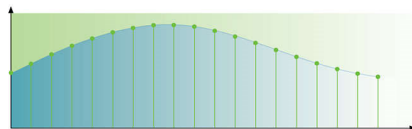

## Przetw. dźwięku C/A 192 kHz/24-bit.

Dzięki próbkowaniu z częstotliwością 192 kHz uzyskuje się idealny obraz oryginalnych charakterystyk dźwiękowych. Dzięki próbkowaniu i 24-bitowej rozdzielczości można przechwycić więcej informacji z oryginalnej analogowej fali dźwiękowej i uzyskać lepszą jakość odtwarzania dźwięku.