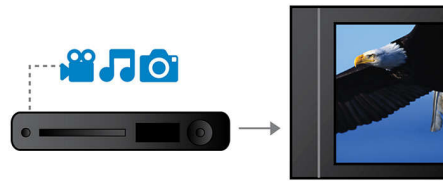

Odtwarza wszystko

Odtwarzaj zawartość w niemal dowolnym formacie - DivX, MP3, WMA lub JPEG. Doświadcz wyjątkowej wygody, którą daje obsługa wielu formatów, a także luksusu dzielenia się swoimi plikami multimedialnymi z innymi na ekranie telewizora lub zestawu kina domowego w zaciszu własnego salonu.