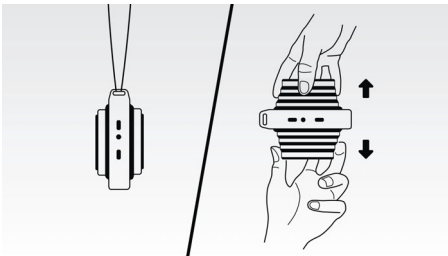

Pasiimk mane ir būk ekologiškas

- Sertifikuotas „Green Product“: motyvuotas gamtos išteklių tausojimas

PHILIPS

Ypatybės

Belaidis muzikos srautinis perdavimas

„Bluetooth“ yra trukdžiams atspari ir mažai energijos naudojanti nedidelio atstumo belaidžio ryšio technologija. Naudojant šią technologiją galima lengvai belaidžiu ryšiu prisijungti prie „iPod“ / „iPhone“ / „iPad“ arba kitų „Bluetooth“ įrenginių, tokių kaip išmanieji telefonai, planšetiniai kompiuteriai arba net nešiojamieji kompiuteriai. Todėl per šį garsiakalbį be jokių laidų galite mėgautis mėgstama muzika, vaizdo įrašų arba žaidimų garsu.

Ištraukite garsiakalbį

Šis išplečiamas garsiakalbis gali būti sumažintas, kad galėtumėte klausytis keliaudami, arba padidintas, kad galėtumėte mėgautis geresnės kokybės garsu. Tiesiog suimkite už viršaus ir apačios ir patraukite.

„Anti-clipping“ funkcija

Dėl „Anti-clipping“ funkcijos muzikos galite klausytis garsiau, išlaikydami aukštą kokybę net ir išsikraunant baterijai. Priimami įvesties signalai nuo 300 mV iki 1 000 mV, o garsiakalbiai apsaugomi nuo pažeidimų iškraipant. Ši įdiegta funkcija stebi per stiprintuvą einančios muzikos signalą ir maksimumus išlaiko nustatytose ribose, neleisdamas muzikai būti iškraipytai, išlaikant didelį jos garsumą. Nešiojamo garsiakalbio gebėjimas atkurti muzikinius maksimumus mažėja senkant baterijai, tačiau dėl senkančios baterijos atsiradusius maksimumus sumažina „anti-clipping“ funkcija.