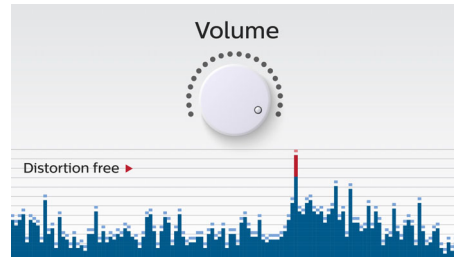

„Anti-clipping“ funkcija

Dėl „Anti-clipping“ funkcijos muzikos galite klausytis garsiau, išlaikydami aukštą kokybę net ir išsikraunant baterijai. Priimami įvesties signalai nuo 300 mV iki 1 000 mV, o garsiakalbiai apsaugomi nuo pažeidimų iškraipant. Ši įdiegta funkcija stebi per stiprintuvą einančios muzikos signalą ir maksimumus išlaiko nustatytose ribose, neleisdamas muzikai būti iškraipytai, išlaikant didelį jos garsumą. Nešiojamo garsiakalbio gebėjimas atkurti muzikinius maksimumus mažėja senkant baterijai, tačiau dėl senkančios baterijos atsiradusius maksimumus sumažina „anti-clipping“ funkcija.