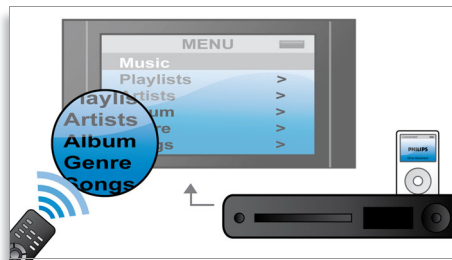

Stație de andocare încorporată pentru iPod/iPhone

O stație de andocare încorporată pentru iPod/iPhone vă permite să redați filme, muzică și fotografii de pe iPod/iPhone. Mai mult, puteți să încărcați și controlați iPod-ul/iPhone-ul și să îi răsfoiți conținutul de pe ecranul televizorului - totul cu ajutorul telecomenzii sistemului home theater. Rezolvând problema cablurilor și conexiunilor stâjenitoare, portul integrat vă aduce acasă divertismentul portabil - cu o ușurință absolută.