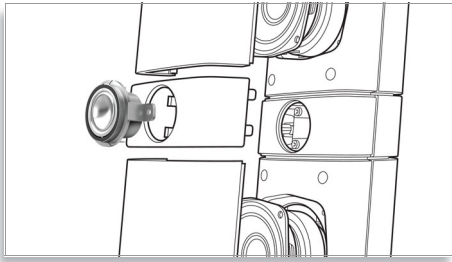

Repere

Tweetere din titan

Tweeterele realizate în cooperare, fabricate din titan, sunt foarte rigide și ușoare pentru a garanta un sunet nedistorsionat. Rezistența incredibilă a acestora la distorsiuni și rezonanță pe toată gama de frecvențe, garantează o claritate superbă a tuturor detaliilor de sunet.