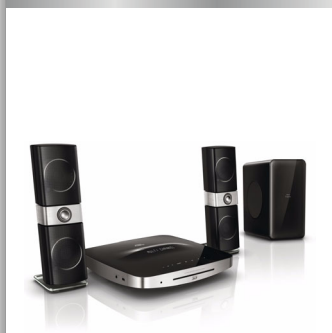

Philips Fidelio SoundHub
Home theater 2.1 cu sunet
de o claritate excepțională

Blu-ray 3D

Tweetere din titan

SoundHub

HTS9221

Claritate uimitoare a tuturor detaliilor de sunet

Obsedat de sunet

Descoperiți un sunet de claritate excepțională cu noul sistem home cinema Philips SoundHub HTS9221. Tweeterele din titan asigură claritate uluitoare pentru fiecare detaliu de sunet. Începeți să vă bucurați de filmele și muzica preferate așa cum ar trebui auzite.

Conceput pentru a spori senzația de cinematograf la dvs. acasă

- Difuzoare unice cu tweeter expus pentru un sunet fără interferențe
- Design elegant cu aluminiu lustruit și sticlă de înaltă calitate

Savurați toate tipurile de divertisment