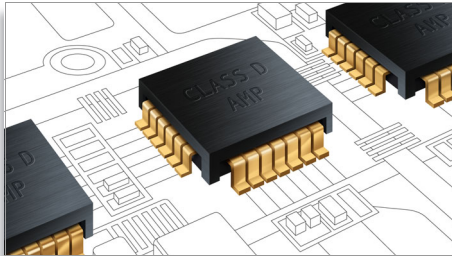

PHILIPS
Fidelio

sense and simplicity

Repere

Tweetere din titan

Tweeterele realizate în cooperare, fabricate din titan, sunt foarte rigide și ușoare pentru a garanta un sunet nedistorsionat. Rezistența incredibilă a acestora la distorsiuni și rezonanță pe toată gama de frecvențe, garantează o claritate superbă a tuturor detaliilor de sunet.

Amplificatoare Clasa D premium

Amplificatoare Clasa D premium de la Philips sunt concepute pentru a păstra sursa originală de sunet pentru a vă bucura de o precizie mai mare a semnalului audio, permițând astfel redarea detaliilor acustice din melodii sau filme exact așa cum a intenționat artistul sau regizorul.