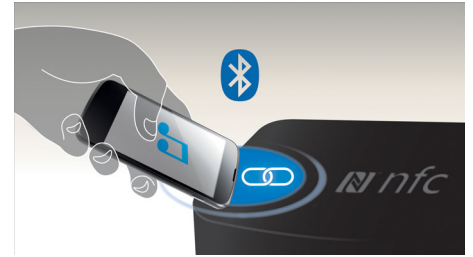

### HDMI untuk film HD

HDMI merupakan koneksi digital langsung yang dapat membawa video HD digital dan audio digital multi-saluran. Dengan mengeliminasi konversi ke sinyal analog, HDMI memberikan kualitas gambar dan suara sempurna, tanpa bising sama sekali. Film dalam definisi standar dapat dinikmati dalam resolusi definisi tinggi - memastikan gambar penuh detail dan nyata.

### Pengaliran nirkabel Bluetooth

Pengaliran musik nirkabel Bluetooth dari perangkat musik Anda

### Teknologi NFC

Pasangkan perangkat Bluetooth dengan teknologi NFC (Near Field Communications) satu sentuhan dengan mudah. Sentuh ponsel pintar atau tablet yang dilengkapi NFC pada area NFC speaker untuk mengaktifkan speaker, mulai pasang Bluetooth, dan mulai streaming musik.