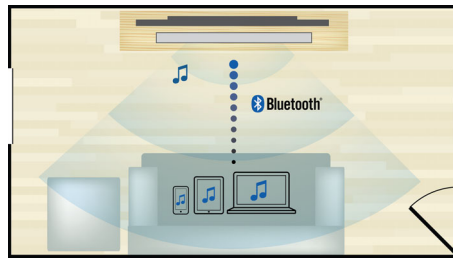

Pengaliran nirkabel Bluetooth

Pengaliran musik nirkabel Bluetooth dari perangkat musik Anda