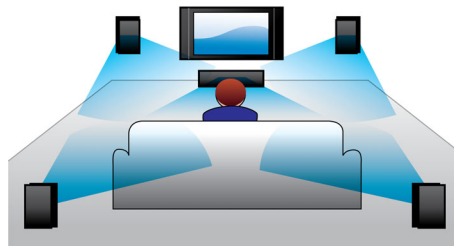

飞利浦
带 360 度全环绕音效技术
的 5.1 家庭影院

蓝光 3D 播放功能

HTS9520

感受来自四面八方的环绕立体声，感觉就像在电影院

执着于音

70% 以上接受音效挑战的人们 * 选择了飞利浦 360 度全环绕音效。360 度全环绕音效扬声器的正面和周围都设计有喇叭驱动器，声音可均匀地充斥整个房间，感觉就像在电影院一样。

卓越的听音体验

- 360 度全环绕音效为您呈现充斥房间的美妙音乐
- Dolby TrueHD 和 DTS-HD 带来高保真环绕音效

精心设计，提升居住空间品味

- 惊艳的紧凑扬声器，彰显精品家居生活
- 先进的设计，特有高品质铝制表面

连接便捷，尽情欣赏所有娱乐节目

- 全高清 3D 蓝光，营造宛若真实再现的 3D 电影体验
- DLNA 网络连接，尽情欣赏电脑上的音乐和视频

PHILIPS

产品亮点

360 度全环绕音效

360 度全环绕音效与传统的 5.1 家庭影院截然不同，它采用独特的设计，每个卫星音箱配备三个扬声器 - 一个前置，两个带角度的侧面反射扬声器，为您带来余音绕梁的音效。除了利用偶极原理之外，飞利浦还运用专利算法，进一步提升了环绕音效。360 度全环绕音效技术通过内置的软球顶高音炮、钹磁铁和 D 类功放器等优质音响组件，从各个角度为您带来不同凡响的音效，让您在家也能享受真正的影院体验。

全高清 3D 蓝光

在您自己的家里，尽享 3D 全高清电视的醉人 3D 电影。主动式 3D 技术，采用最新一代的快速切换显示屏，以 1080 x 1920 全高清分辨率，洞悉现实的深度和真实细节。您可以借助带左右透镜的特殊眼镜体验 3D 影像。它自动以特定的时间打开和关闭与交替影像同步的左右透镜，在家庭影院中营造全高清的 3D 观赏体验。蓝光技术所带来的卓越 3D 电影，提供众多优质内容选择。蓝光还能够提供无压缩的环绕声，从而带给您无比真实的音频体验。

Dolby TrueHD 和 DTS-HD

Dolby TrueHD 和 DTS-HD Master Audio Essential 可从蓝光光盘提供最优质的环绕声音效。所再现的音效可与剧场的音效相媲美，完全展现原声音乐的饱满和细腻。Dolby TrueHD 和 DTS-HD Master Audio Essential 让您的高清娱乐体验趋于完美。

惊艳的紧凑扬声器

惊艳的紧凑扬声器，彰显精品家居生活