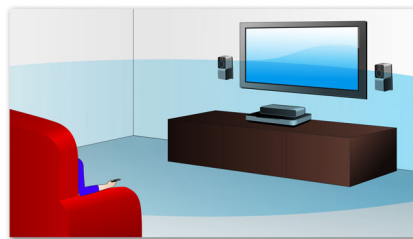

全高清 3D 蓝光

在您自己的家里，尽享 3D 全高清电视的醉人 3D 电影。主动式 3D 技术，采用最新一代的快速切换显示屏，以 1080 x 1920 全高清分辨率，洞悉现实的深度和真实细节。您可以借助带左右透镜的特殊眼镜体验 3D 影像。它自动以特定的时间打开和关闭与交替影像同步的左右透镜，在家庭影院中营造全高清的 3D 观赏体验。蓝光技术所带来的卓越 3D 电影，提供众多优质内容选择。蓝光还能够提供无压缩的环绕声，从而带给您无比真实的音频体验。

Dolby TrueHD 和 DTS-HD

Dolby TrueHD 和 DTS-HD Master Audio Essential 可从蓝光光盘提供最优质的环绕声音效。所再现的音效可与剧场的音效相媲美，完全展现原声音乐的饱满和细腻。Dolby TrueHD 和 DTS-HD Master Audio Essential 让您的高清娱乐体验趋于完美。

惊艳的紧凑扬声器

惊艳的紧凑扬声器，彰显精品家居生活

先进的设计

先进的设计，特有高品质铝制表面

EISA 奖

EISA 对其先进的功能进行了嘉奖，它也得到了寻求优质和创新产品的用户的赞赏。

飞利浦家庭影院 9520 标新立异的卫星音箱，各有多个驱动器，这是它引以为傲的资本。下方的音箱采用两个侧面反射单元充当偶极，上方的音箱则采用传统的低音 / 高音布局。它们由 DVD/BD 播放机主机内的 D 类功放器驱动。播放机还包括定制的 DSP 功能，可以进一步提升系统的环绕音效。而低音扬声器为中频和高音提供了稳健的基础，从而以一种新颖而令人兴奋的方式，提供环绕着您的音效！该产品还具有 3D 电视和电脑无线接入功能。