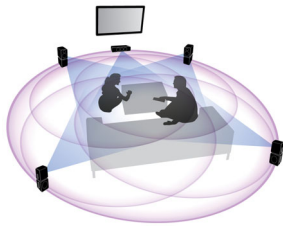

精心设计，提升居住空间品味

- 惊艳的紧凑扬声器，彰显精品家居生活
- 先进的设计，特有高品质铝制表面

连接便捷，尽情欣赏所有娱乐节目

- 全高清 3D 蓝光，营造宛若真实再现的 3D 电影体验
- DLNA 网络连接，尽情欣赏电脑上的音乐和视频

PHILIPS

产品亮点

360 度全环绕音效

360 度全环绕音效与传统的 5.1 家庭影院截然不同，它采用独特的设计，每个卫星音箱配备三个扬声器 - 一个前置，两个带角度的侧面反射扬声器，为您带来余音绕梁的音效。除了利用偶极原理之外，飞利浦还运用专利算法，进一步提升了环绕音效。360 度全环绕音效技术通过内置的软球顶高音炮、钹磁铁和 D 类功放器等优质音响组件，从各个角度为您带来不同凡响的音效，让您在家也能享受真正的影院体验。

全高清 3D 蓝光

在您自己的家里，尽享 3D 全高清电视的醉人 3D 电影。主动式 3D 技术，采用最新一代的快速切换显示屏，以 1080 x 1920 全高清分辨率，洞悉现实的深度和真实细节。您可以借助带左右透镜的特殊眼镜体验 3D 影像。它自动以特定的时间打开和关闭与交替影像同步的左右透镜，在家庭影院中营造全高清的 3D 观赏体验。蓝光技术所带来的卓越 3D 电影，提供众多优质内容选择。蓝光还能够提供无压缩的环绕声，从而带给您无比真实的音频体验。

Dolby TrueHD 和 DTS-HD

Dolby TrueHD 和 DTS-HD Master Audio Essential 可从蓝光光盘提供最优质的环绕声音效。所再现的音效可与剧场的音效相媲美，完全展现原声音乐的饱满和细腻。Dolby TrueHD 和 DTS-HD Master Audio Essential 让您的高清娱乐体验趋于完美。

惊艳的紧凑扬声器

惊艳的紧凑扬声器，彰显精品家居生活

先进的设计

先进的设计，特有高品质铝制表面

EISA 奖

EISA 对其先进的功能进行了嘉奖，它也得到了寻求优质和创新产品的用户的赞赏。

飞利浦家庭影院 9520 标新立异的卫星音箱，各有多个驱动器，这是它引以为傲的资本。下方的音箱采用两个侧面反射单元充当偶极，上方的音箱则采用传统的低音 / 高音布局。它们由 DVD/BD 播放机主机内的 D 类功放器驱动。播放机还包括定制的 DSP 功能，可以进一步提升系统的环绕音效。而低音扬声器为中频和高音提供了稳健的基础，从而以一种新颖而令人兴奋的方式，提供环绕着您的音效！该产品还具有 3D 电视和电脑无线接入功能。