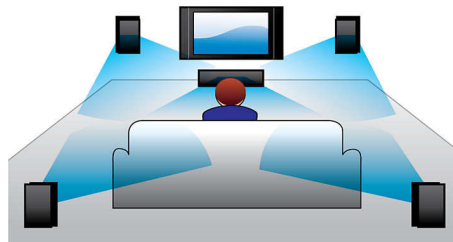

12-bitové/108 MHz spracovanie videa

12-bitový video DAC je vynikajúci konvertor digitálneho signálu na analógový signál, zachováva každý detail autentickú kvalitu obrazu. Ukazuje nepatrné tieň a jemnejšie stupňovanie farieb, čo dáva živší a prirodzenejší obraz. Obmedzenie bežných 10-bitových DAC sa stalo mimoriadne zreteľné pri používaní veľkých obrazoviek a projektorov.

Progressívne riadkovanie

Progressive Scan zdvojnásobí zvislé rozlíšenie obrazu, čo spôsobí viditeľne ostrejší obraz. Namiesto zasielania polí najskôr pomocou jednotlivých náhodných riadkov, za ktorými nasledujú polia s pravidelnými riadkami, sa obidve polia zapisujú naraz. Celkový obraz je okamžite vytváraný pri použití maximálneho rozlíšenia. Pri takejto rýchlosti ľudské oko vidí ostrejší obraz bez riadkovej štruktúry.

zvuk Dolby Digital

Pretože Dolby Digital je jedným z najlepších svetových noriem digitálneho multikanálového zvuku a využíva spôsob, akým ľudské ucho spracováva zvuky. Zažijete preto vynikajúcu kvalitu priestorového zvuku s realistickými priestorovými prvkami.