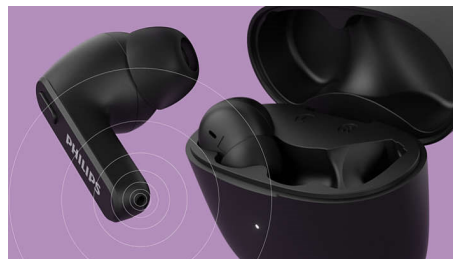

Monomodus

Belt u veel? U kunt uw spreektijd verdubbelen door het ene oordopje te gebruiken terwijl het andere wordt opgeladen. De microfoon wordt automatisch toegewezen aan het oordopje dat u gebruikt en u schakelt eenvoudig over

wanneer de batterij van uw huidige oordopje bijna leeg is.

Eenvoudige bediening en koppeling

Met de bediening op de oordopjes kunt u uw afspeellijst pauzeren, oproepen beantwoorden, het volume regelen en de spraakassistent van uw telefoon activeren. De oordopjes zijn klaar om te koppelen zodra u Bluetooth inschakelt.

6 uur afspeeltijd

6 uur afspeeltijd. Laad 15 minuten op voor een extra uur

Helder geluid, krachtige bas

Helder geluid, krachtige bas. Neodymium-drivers van 6 mm

Eenvoudig de spraakassistent activeren

Activeer eenvoudig de spraakassistent van uw telefoon

Snel opnieuw verbinding maken met uw telefoon

Snel opnieuw verbinding maken met uw telefoon wanneer u het etui opent

Zacht siliconen oordopje

Zachte siliconen oorcaps in klein, middelgroot en groot formaat