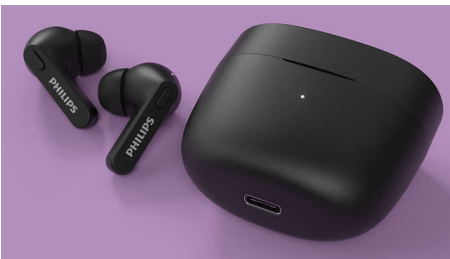

Superklein oplaadetui

Ga op pad met meerdere oplaadbeurten op zak. U krijgt tot 6 uur afspeeltijd na één keer opladen, plus 12 uur extra vanuit een volledig

opgeladen etui. Als u het apparaat eventjes 15 minuten oplaadt, krijgt u al 1 uur afspeeltijd. Het duurt 2 uur om het etui volledig op te laden via USB-C.

4 kleuren

4 kleuren. 'Hockeystick'-ontwerp

Stevige, comfortabele in-ear-pasvorm

De zachte, verwisselbare siliconen oorcaps zorgen voor echt comfort. De oorcaps op elk oordopje passen stevig in uw gehoorgang, waardoor een perfecte afdichting ontstaat die extern geluid vermindert. De 'hockeystick'-vorm zorgt ervoor dat elk oordopje stevig zit.