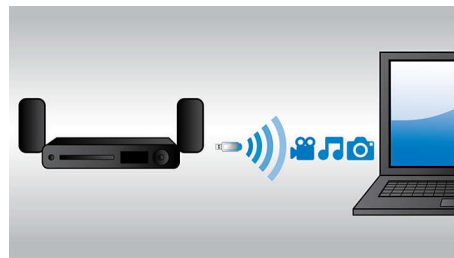

Wi-Fi intégré

Grâce au Wi-Fi intégré, il vous suffit de connecter votre Home Cinéma à votre réseau domestique pour bénéficier d'un large choix de services en ligne. Découvrez d'excellents sites Web offrant des films, des photos, de l'information et d'autres contenus en ligne adaptés à votre écran de télévision.