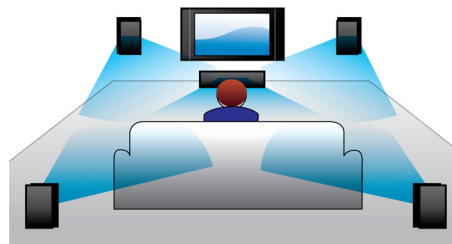

Dolby TrueHD y DTS-HD

El audio Dolby TrueHD y DTS-HD Master Audio Essential ofrecen el sonido más nítido procedente de los Blu-ray Disc. El audio reproducido no se distingue prácticamente de las grabaciones realizadas en un estudio, por lo que se escucha lo que los creadores pretendían que se escuchase. El audio Dolby TrueHD y DTS-HD Master Audio Essential completarán tu experiencia de entretenimiento en alta definición.

Premio EISA

EISA reconoce las funciones que aprecian las personas a las que les interesan las funciones de alta calidad y creativas. Los novedosos altavoces satélite del HTS 9520 de Philips, con varios controladores cada uno son la clave. La carcasa inferior presenta dos unidades de activación lateral que actúan como dipolos mientras que la carcasa superior utiliza una distribución de graves/agudos convencional. Estos pertenecen a los amplificadores clase D del reproductor de DVD/BD principal del HTS9520, que también incluye efectos personalizados de DSP para mejorar aún más el sonido Surround del sistema. Con un subwoofer que proporciona una base sólida para los tonos medios y agudos, el resultado es un sonido que te envuelve de formas nuevas y excitantes. Este producto es compatible tanto con los televisores 3D como con el acceso inalámbrico al PC.

asimpleswitch.com

Distintivo verde de Philips

Los productos ecológicos de Philips pueden reducir los costes, el consumo energético y las emisiones de CO2. ¿Cómo? Ofrecen una mejora medioambiental significativa en una o varias de las áreas ecológicas centrales de Philips: consumo eficiente, embalaje, sustancias peligrosas, peso, reciclaje y deshecho y durabilidad.