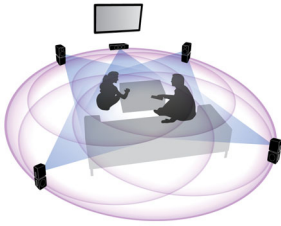

### Conecta y disfruta de todos tus contenidos de entretenimiento

- Blu-ray Full HD 3D para sumergirse por completo en las películas de 3D
- Philips Net TV con Wi-Fi para obtener los servicios en línea más conocidos en el televisor
- Conector de red DLNA para disfrutar de música y vídeo desde el PC

### Sonido 360

Muy diferente de un cine en casa 5.1, el sonido 360 está diseñado exclusivamente con tres controladores en cada altavoz satélite: uno frontal y dos de activación lateral orientados para proyectar un sonido absorbente a tu alrededor. Además del principio de los dipolos, Philips utiliza un algoritmo patentado para mejorar aún más el efecto de sonido envolvente. Diseñado con excelentes componentes acústicos, como los altavoces medio rango de cúpula suaves, imanes de neodimio y amplificadores digitales clase "D", el sonido 360 proporciona un sonido excelente desde todos los ángulos para proporcionarte una auténtica experiencia cinematográfica en tu propia casa.