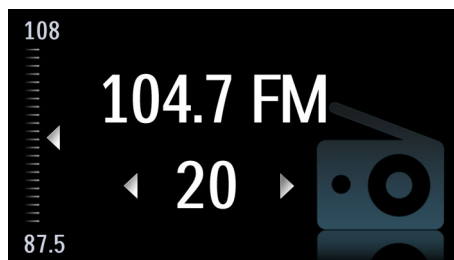

Digitální tuner s předvolbami

Stačí naladit stanici, kterou chcete uložit, a stisknutím a podržením tlačítka předvolby uložit frekvenci do paměti. Díky možnosti uložení rádiových stanic máte snadný přístup k oblíbené rádiové stanici, aniž by bylo pokaždé nutné ladit příslušnou frekvenci.