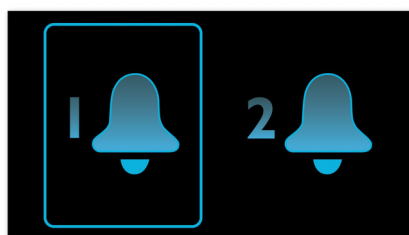

Duální budík

Audiosystém Philips přichází s dvěma časy buzení. Nastaví tak buzení pro vás i buzení pro vašeho partnera.