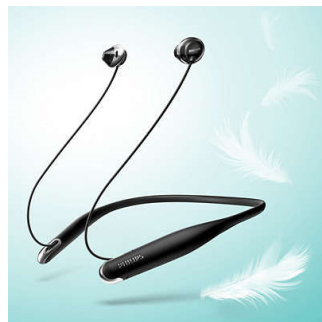

Rent ljud

- Kraftfulla element som ger tydligt ljud
- Basrör för en fyllig bas

Strömlinjeformad modell

- Läckra glansiga detaljer i metall
- Missa aldrig ett samtal med vibrationsläget
- Fjärrkontroll för handsfree-samtal och musik

PHILIPS

Trådlösa Bluetooth®-hörlurar
12,2 mm-element/öppen baksida In-ear

SHB4205BK/00

Funktioner

Basrör

Innovativa basrör i öronsäckan ökar luftflödet och ger en djup, fyllig bas.

Tydligt ljud

Kraftfulla element på 12,2 mm, finjusterade för att återge klart och tydligt ljud.

Handsfree-samtal

På den lättanvända fjärrkontrollen kan du spela upp/pausa låtar och besvara samtal med en enkel knapptryckning.

Lätt halsrem

Supertunn halsrem som är utformad för att passa alla. Så lätt att du glömmet att du har hörlurarna på dig.

Metallfinish

Banbrytande design med fräscha, moderna högblanka detaljer.

Vibrationsläge

Halsremmen vibrerar när du får ett samtal, så att du aldrig missar ett samtal.

Ergonomisk passform

Hypelite-hörlurarna är så lätta och tunna att du knappt känner av dem i öronen.