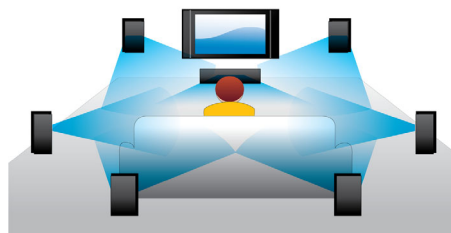

Dolby TrueHD

Dolby TrueHD обеспечивает высококачественное звучание при воспроизведении дисков Blu-ray. Качество воспроизводимого звука поистине неотлично от студийного, вы сможете услышать именно то, что создатели записи хотели до вас донести. Аудиоформат

высокого разрешения Dolby TrueHD обеспечит максимум впечатлений от систем домашнего развлечения.