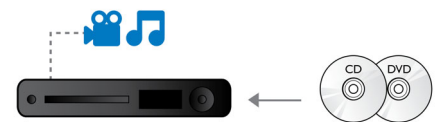

Наслаждайтесь фильмами и музыкой

Наслаждайтесь фильмами и музыкой на CD и DVD