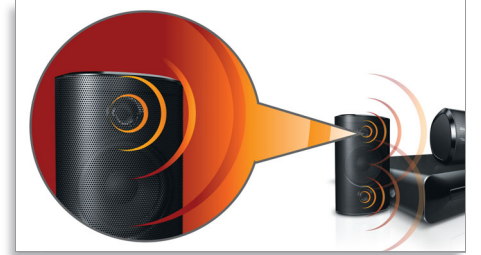

Bas borularına sahip güçlü hoparlörler

Mükemmel ses için bas borularına sahip olan güçlü hoparlörler