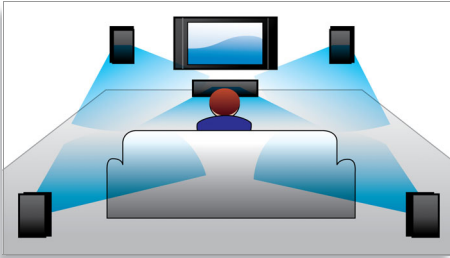

PHILIPS

sense and simplicity

Özellikler

600W RMS güç

600W RMS güç çıkışıyla film ve müzikler için mükemmel ses sunar

Dolby Dijital ve Pro Logic II

Dahili DTS ve Dolby Dijital dekoder, ses bilgisinin altı kanalını da işleyerek harici dekoder kullanma gereğini ortadan kaldırır ve surround ses, şaşırtıcı doğallıkta bir atmosfer ve dinamik bir gerçekçilik sağlar. Dolby Pro Logic II, herhangi bir stereo kaynaktan beş kanallı surround ses işleme olanağı sağlar.