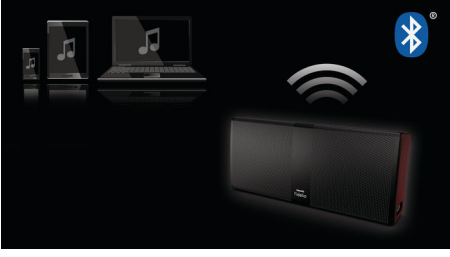

Ses deneyiminizi zenginleŒtirin

- 15 W maksimum ıkıŒ gc
- Dijital Ses Kontrol
- Bas Refleks Hoparlr Sistemi, gcl ve daha derin bas sesler verir

Birden fazla kaynaktan mziđin keyfini ıkarın

- Bluetooth aracılıđıyla kablosuz mzik akıŒı
- MP3-CD, CD ve CD-R/RW alma olanađı
- TaŒınabilir mzik cihazınız iin ses giriŒi
- Kolay MP3 mzik dinlemek iin USB Direct

Kullanım kolaylıđı

- Rahat eriŒim iin motorlu CD ykleyici
- Daha fazla rahatlık iin istasyon ayarlı dijital radyo

PHILIPS

Özellikler

Kablosuz müzik akışı

Bluetooth, kısa mesafelerde kullanılabilen güvenilir ve enerji tasarruflu bir kablosuz iletişim teknolojisidir. Bu teknoloji, iPod/iPhone/iPad veya akıllı telefonlar, tabletler ve hatta dizüstü bilgisayarlar gibi herhangi başka bir Bluetooth özellikli cihaza kolay kablosuz bağlantı sağlar. Böylece en sevdiğiniz müzikleri veya oyun ve videoların seslerini bu hoparlörden kablosuz olarak kolayca dinleyebilirsiniz.

Kolay MP3 müzik için USB Direct

Eksiksiz dosya aktarım özelliği sayesinde dahili USB Direct üzerinden daha fazla dijital müzik dosyasına erişmenin rahatlığıyla keyfinize keyif katacaksınız.

Ses girişi

Ses girişi bağlantısı, Ses girişi içeriğinin taşınabilir ortam oynatıcılardan doğrudan çalınmasına olanak

verir. Ses sisteminin sağladığı üstün ses kalitesiyle en sevdiğiniz müziğin keyfini çıkarma avantajı sunmasının yanı sıra, yapmanız gereken tek şey taşınabilir MP3 çalarınızı ses sistemine takmak olduğundan Ses girişi son derece kullanışlıdır.