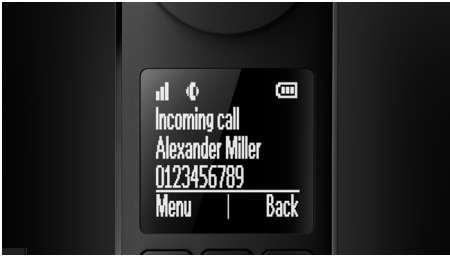

Környezettudatos termék

- Nulla kibocsátott teljesítmény az ECO+ mód aktiválásakor

PHILIPS

Luceo design vezeték nélk. telefon
1,8"-es kijelző, fehér háttérvilágítás Kihangosítható kézibeszélő

Fénypontok

4,6 cm-es (1,8"-es) grafikus kijelző

A nagy kontrasztú, fekete alapon fehér színű "fordított" LCD kijelző egyszerű leolvashatóságot biztosít, és tökéletesen illik a Philips Luceo készülék egészének karcsú kialakításához.

Kalibrált billentyűzet