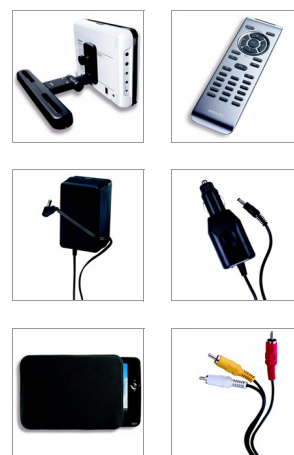

Philips
Přenosný DVD přehrávač
s obrazovkou Zero Bright
Dot™

8,5" širokoúhlý displej LCD

PET830

Tenký přístroj se šěrbinovou DVD mechanikou

s elegantním držákem do auta a portem USB

Kouzlo filmů a hudby ožívá díky novému přenosnému DVD přehrávači Philips PET830 s 8,5" displejem LCD. Technologie Zero Bright Dot™ navíc zajišťuje optimální kvalitu obrazovky. Dodává se s elegantním držákem do auta a konektorem USB.

Optimalizované sledování kdekoli

- Obrazovka Zero Bright Dot™ pro optimální kvalitu obrazovky
- 8,5" barevný TFT LCD displej pro velmi kvalitní zobrazení
- Vychutnejte si sledování filmů v širokoúhlém formátu 16:9
- Vestavěné kvalitní stereofonní reproduktory