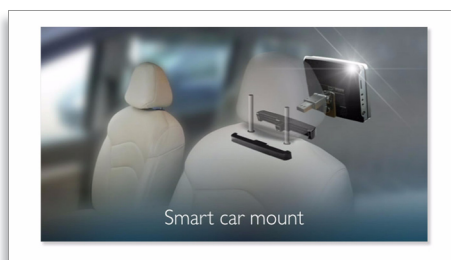

Elegantní držák do auta

Co takhle vzít si s sebou z domova na cesty přenosný přehrávač DVD a užít si zábavu při cestování? Jedinečný systém držáku do auta zajišťuje snadnost použití a disponuje

rychlosnímatelným raménkem, které napomáhá snadnému vyjmutí nepoužívaného přehrávače. Přenosný přehrávač DVD můžete mít u sebe, v autě zůstane pouze držák.