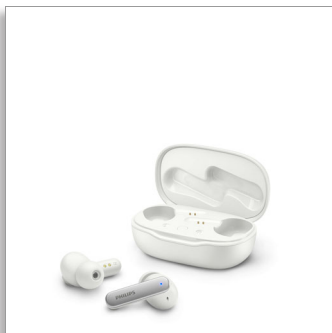

Philips
Căști true wireless

Anulare activă hibridă a
zgomotului
2x2 microfoane pentru apeluri
clare
Toc de încărcare de buzunar
Protecție IPX4 la stropire/
transpirație

TAT4507WT

Nu pierde niciun ritm.

Aceste căști true wireless cu difuzoare de 10 mm și anulare activă hibridă a zgomotului îți permit să auzi sunetele care contează. Cu un design în formă de „crosă de hochei”, rezistență la stropire și transpirație IPX4 și un toc de încărcare de buzunar pentru 24 de ore de redare.

Confort și comoditate

- Clasa IPX4 de rezistență la stropire și transpirație
- Fixare intraauriculară sigură, comodă
- Comenzi tactile
- Include 3 dimensiuni de capace auriculare

Toc de încărcare de buzunar

- Toc de încărcare portabil
- 6 + 20 ore de redare pentru o zi întreagă de audiție
- Încarcă rapid 15 minute pentru a obține încă o oră
- Dimensiunile tocului de încărcare: 62 x 38 x 29 mm

Sunet excelent. Aspect elegant

- Difuzoare de 10 mm din neodim pentru sunet excelent
- Anulare activă hibridă a zgomotului
- Design în formă de „crosă de hochei”
- 2x2 microfoane pentru apeluri extrem de clare

PHILIPS

Căști true wireless