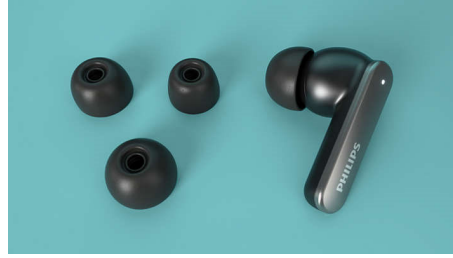

- Difuzoare de 10 mm din neodim pentru sunet excelent
- Anulare activă hibridă a zgomotului
- Design în formă de „crosă de hochei”
- 2x2 microfoane pentru apeluri extrem de clare

PHILIPS

Căști true wireless

Anulare activă hibridă a zgomotului 2x2 microfoane pentru apeluri clare, Toc de încărcare de buzunar, Protecție IPX4 la stropire/transpirație

Repere

TAT4507WT/00

Anulare activă a zgomotului

Aceste căști dispun de anulare activă hibridă a zgomotului, care filtrează zgomotele pe care nu dorești să le auzi. Modul Conștientizare îți permite să reintri în contact cu lumea atunci când ai nevoie. Modalitatea perfectă de a aprecia sunetele preferate!

2x2 microfoane pentru apeluri clare

Aceste căști dispun de un algoritm de anulare a zgomotului cu două microfoane pentru a-ți oferi o claritate excelentă a apelurilor. Cele două microfoane cu tehnologie beamforming din fiecare cască reduc zgomotul ambiant, astfel încât să vă puteți auzi limpede. Comunicați clar de fiecare dată!

Fixare sigură și confortabilă

Aceste căști confortabile se fixează în siguranță în canalele auriculare, creând o etanșare perfectă ce diminuează zgomotul exterior. Auzi fiecare ritm și fiecare cuvânt! Bucură-te de un confort real cu cele trei dimensiuni de capace auriculare moi din silicon, interschimbabile.