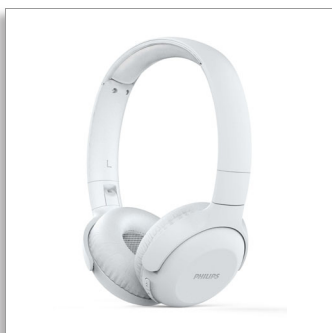

**Philips**  
Trådløse hovedtelefoner

32 mm enheder/lukket bagside

On-ear  
Op til 15 timers spilletid  
Flad sammenfoldning

**TAUH202WT**

## Få lyd på

Episke afspilningslister. De nyeste podcasts. Disse trådløse on-ear-hovedtelefoner leverer klar lyd og kraftfuld bas. Hovedbøjlen er så let, at du næsten ikke mærker den, og ørepuderne kan foldes sammen. Du får 11 timers spilletid. Rigeligt til hele dagen. Eller natten.

### Ryd opkald. Stemmestyring

- Indbygget mikrofon med fjernelse af ekko sikrer klar lyd
- Multifunktionsknap. Betjen nemt musik og opkald