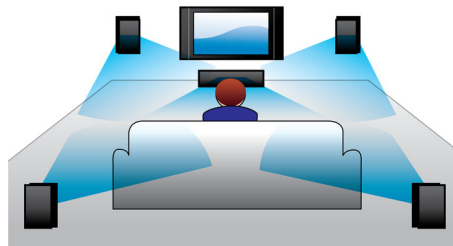

Χαρακτηριστικά

Ήχος Virtual Surround

Ο ήχος Virtual Surround της Philips παράγει πλούσιο και καθηλωτικό ήχο surround από ένα σύστημα που αποτελείται από λιγότερα από πέντε ηχεία. Ιδιαίτερα εξελιγμένοι αλγόριθμοι χώρου δημιουργούν πιστά αντίγραφα των ηχητικών χαρακτηριστικών που ισχύουν σε ένα ιδανικό περιβάλλον 5.1 καναλιών. Μετατρέπει οποιαδήποτε στερεοφωνική πηγή υψηλής ποιότητας σε ρεαλιστικό, πολυκάναλο surround ήχο. Δεν χρειάζεται να προμηθευτείτε επιπλέον ηχεία, καλώδια ή βάσεις ηχείων για να απολαύσετε ήχο που γεμίζει το δωμάτιο.

Εξωτερικό υπογούφερ

Το εξωτερικό υπογούφερ προσφέρει ένταση στη δράση

Είσοδος ήχου

Η είσοδος ήχου σας επιτρέπει να αναπαράγετε εύκολα τη μουσική σας απευθείας από συσκευές iPod/iPhone/iPad, MP3 ή από φορητό υπολογιστή, μέσω μιας απλής σύνδεσης με το σύστημα Philips home cinema. Απλώς συνδέστε τη συσκευή ήχου με την είσοδο ήχου και απολαύστε τη μουσική σας με την ανώτερη ποιότητα ήχου που παρέχει το σύστημα home cinema της Philips.

Dolby Digital

Επειδή τα συστήματα Dolby Digital εκμεταλλεύονται τον τρόπο με τον οποίο το ανθρώπινο αυτί επεξεργάζεται φυσικά τον ήχο, μπορείτε να ζήσετε την εμπειρία εξαιρετικής ποιότητας surround ήχου με ρεαλιστική χωρική αναπαραγωγή.