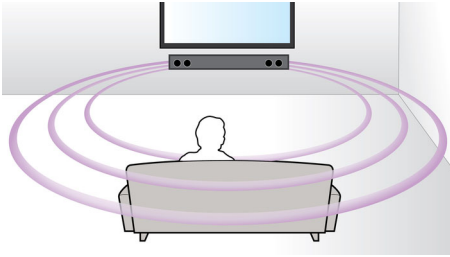

Philips
Ηχείο SoundBar

Ενσύρματο υπογούφερ 2,1
καναλιών

Bluetooth®
HDMI ARC
120W

HTL2163B

Πανίσχυρος ήχος για κάθε τηλεόραση με υπογούφερ

Απολαύστε τις ταινίες και τη μουσική σας με εικονικό ήχο Surround και βαθιά μπάσα με ένα μόνο καλώδιο! Το Soundbar της Philips με το ειδικό υπογούφερ εμπλουτίζει την οικιακή σας ψυχαγωγία σε συνδυασμό με τηλεοράσεις, συσκευές αναπαραγωγής BD/DVD, κονσόλες παιχνιδιών και συσκευές MP3.

Σχεδιασμός με στόχο την απλότητα

- Χαμηλό προφίλ κατασκευής, για να το τοποθετήσετε άψογα μπροστά από την τηλεόρασή σας
- Ευέλικτη τοποθέτηση σε τοίχο, σε επιφάνεια τραπέζιου ή σε βάση

Πιο πλούσιος ήχος για τηλεόραση και ταινίες

Χαρακτηριστικά

Ήχος Virtual Surround

Ο ήχος Virtual Surround της Philips παράγει πλούσιο και καθηλωτικό ήχο surround από ένα σύστημα που αποτελείται από λιγότερα από πέντε ηχεία. Ιδιαίτερα εξελιγμένοι αλγόριθμοι χώρου δημιουργούν πιστά αντίγραφα των ηχητικών χαρακτηριστικών που ισχύουν σε ένα ιδανικό περιβάλλον 5.1 καναλιών. Μετατρέπει οποιαδήποτε στερεοφωνική πηγή υψηλής ποιότητας σε ρεαλιστικό, πολυκάναλο surround ήχο. Δεν χρειάζεται να προμηθευτείτε επιπλέον ηχεία, καλώδια ή βάσεις ηχείων για να απολαύσετε ήχο που γεμίζει το δωμάτιο.

Εξωτερικό υπογούφερ

Το εξωτερικό υπογούφερ προσφέρει ένταση στη δράση

Είσοδος ήχου

Η είσοδος ήχου σας επιτρέπει να αναπαράγετε εύκολα τη μουσική σας απευθείας από συσκευές iPod/iPhone/iPad, MP3 ή από φορητό υπολογιστή, μέσω μιας απλής σύνδεσης με το σύστημα Philips home cinema. Απλώς συνδέστε τη συσκευή ήχου με την είσοδο ήχου και απολαύστε τη μουσική σας με την ανώτερη ποιότητα ήχου που παρέχει το σύστημα home cinema της Philips.