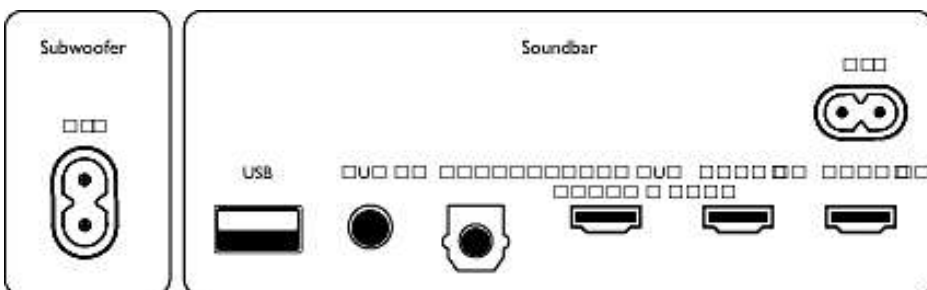

Зовнішня коробка

- Довжина: 119 см
- Кількість споживчих комплектів: 2
- Ширина: 69.5 см
- Вага брутто: 32.4 кг
- Висота: 29.5 см
- Код GTIN: 1 48 95229 11201 5
- Вага нетто: 24.2 кг
- Вага тари: 8.2 кг

Зручність

- Дистанційне керування
- Нічний режим: Ні

Сумісність

- Керування через додаток на смартфоні/планшеті

Потужність

- Живлення головного блока: 100–240 В змін. струму, 50/60 Гц
- Живлення сабвуфера: 100–240 В змін. струму, 50/60 Гц
- Потужність сабвуфера в режимі очікування: < 0,5 Вт
- Потужність головного блока в режимі очікування: < 0,5 Вт
- Автоматичний перехід у режим очікування

Розміри упаковки

- Висота: 26.5 см
- Тип упаковки: Коробка
- Тип розміщення на полиці: Лежаче
- Ширина: 117 см
- Глибина: 54 см
- Кількість виробів: 1

- Код EAN: 48 95229 11201 8
- Вага брутто: 15.2 кг
- Вага нетто: 12.1 кг
- Вага тари: 3.1 кг

Акcesуари

- Акcesуари в комплекті: Дистанційне керування, 1 батарея CR2025, Шнур живлення, Настінний кронштейн, Короткий посібник, Гарантійний талон

Конструкція

- Колір: Темно-сірий
- Можливість монтування на стіні

Розміри

- Головний блок (Ш x В x Г): 1120 x 64 x 113 мм
- Вага головного блока: 3,7 кг
- Сабвуфер (Ш x В x Г): 230 x 400 x 407 мм
- Вага сабвуфера: 8,2 кг

Відео

- Ретранслявання 3D
- Покращення відео: Надходження відеосигналу 4K, Dolby Vision, HDR10, HDR10+, HLG

Дата випуску 2024-05-06

Версія: 7.1.2

EAN: 48 95229 11201 8

© 2024 Koninklijke Philips N.V.
Усі права застережено.

Специфікації можуть змінюватися без попередження. Торгові марки є власністю Koninklijke Philips N.V. чи інших відповідних власників.

www.philips.com