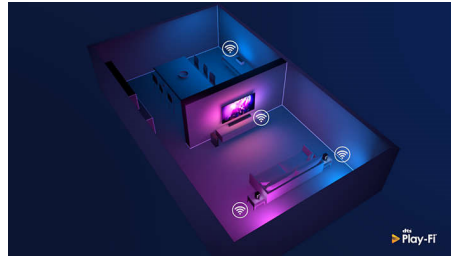

### Розумний саундбар. Грандіозний звук

Цей саундбар забезпечує 360 Вт чистої потужності для будь-якого контенту, який ви переглядатимете, і кожної доріжки, яку ви любите. 3.1.2-канальний звук наповнює будь-яку кімнату захоплюючими звуковими доріжками, вражаючими ефектами та чітким діалогом. Бездротовий сабвуфер додає ефекту кожному вибуху та ритму.

### Play-Fi. Multi-Room та інше

Легка сумісність з Play-Fi зробить цей саундбар зіркою налаштування Multi-Room. Можна синхронізувати гучномовці, сумісні з Play-Fi, для відтворення аудіо в режимі Multi-Room і навіть створити справжню систему об'ємного звуку – усе через додаток Philips Sound або додаток Play-Fi.