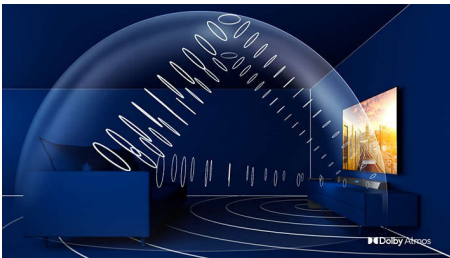

Dolby Atmos

Підсильте драму, незалежно від того, що ви переглядаєте. Направлені вгору динаміки цього саундбара дозволяють насолоджуватися Dolby Atmos. Ваші улюблені фільми та шоу звучатимуть захоплююче реалістично, оскільки звук лунає над вами і навколо вас.