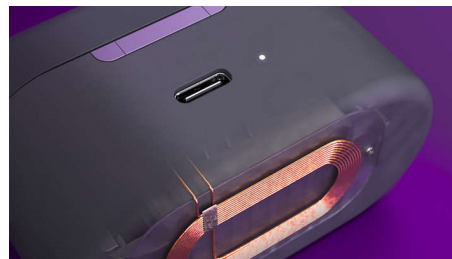

Durată de redare de 35 de ore cu tocul

Cu aceste căști intraauriculare complet încărcate – și un toc complet încărcat – poți călători beneficiind de peste o zi de redare. În plus, muzica se întrerupe dacă scoți o cască, astfel că nu vei pierde niciun ritm. Tocul compatibil Qi poate fi încărcat wireless prin USB-C.

Aplicația Philips Headphones

Cu aplicația Philips Headphones poți să reglezi nivelul de anulare a zgomotului comutând între modurile presetate și să activezi anularea zgomotului produs de vânt. Egalizatorul îți permite să reglezi fin sunetele în funcție de dispoziție.

Asociere rapidă. Comenzi tactile

Comenzile tactile simplifică lucrurile, iar Google Fast Pair îți permite să asociezi căștile cu un dispozitiv Android compatibil, printr-o singură atingere. Atunci când căștile sunt plasate în apropierea dispozitivului tău Android, ești întrebă automat dacă dorești să te conectezi.

Senzor IR

Senzor IR. Muzica se întrerupe atunci când îți scoți o cască

capac auricular din silicon

Șapte dimensiuni de capete auriculare din silicon

Rezistență IPX4 la stropire/transpirație

Rezistență IPX4 la stropire și transpirație, indiferent de condițiile meteo